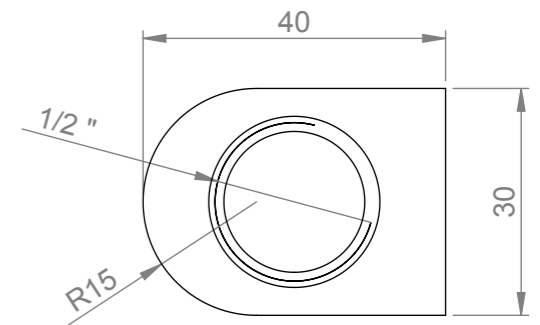

max. working pressure: 10 bar
max. working temperature: 95°C
all dimensions are in mm.
connections 1/2"

Product Code	Width	Height	Depth	Connection Centers	Tube Quantity	Assembly Axis		Weight	Water Capacity	THERMAL POWER (Painted)			THERMAL POWER (Chrome Plated)		
	W	H	D	C		S	L	kg.	lit.	btu	k/cal	watt	btu	k/cal	watt
AMA0600068814	600	688	70	560	14	545	440	5,8	3,6	1212	305	355	908	229	266
AMA0750068814	750	688	80	710	14	545	590	6,9	4,2	1471	371	431	1103	278	323
AMA0600111822	600	1118	70	560	22	975	440	9,1	5,7	1922	484	563	1441	363	422
AMA0750111822	750	1118	80	710	22	975	590	10,1	6,7	2328	587	682	1748	440	512
AMA0600172034	600	1720	70	560	34	1575	440	14,1	8,7	2962	746	868	2223	560	651
AMA0750172034	750	1720	80	710	34	1575	590	16,7	10,3	3597	906	1054	2701	680	791

www.carisa.com.tr

www.termosan.com
info@termosan.com

Product Code	Width	Height	Depth	Connection Centers	Tube Quantity	Assembly Axis		Weight	Water Capacity
	W	H	D	C		S	L		
AMA0600068814	600	688	70	560	14	545	440	5,8	3,6
AMA0750068814	750	688	80	710	14	545	590	6,9	4,2
AMA0600111822	600	1118	70	560	22	975	440	9,1	5,7
AMA0750111822	750	1118	80	710	22	975	590	10,1	6,7
AMA0600172034	600	1720	70	560	34	1575	440	14,1	8,7
AMA0750172034	750	1720	80	710	34	1575	590	16,7	10,3