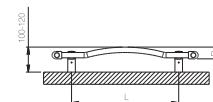

amazon

WAVES OF WARMTH

A classic touch combined with an elegant design. The omega-shaped bars of Amazon provide a distinguished difference.

technical specs page 98

amazon

material	finish	electric version	wall installation	warranty
steel	RAL painted chrome plated	300 W 600 W 900 W	vertical	5 years

max. working pressure: 10 bar
max. working temperature: 95°C
all dimensions are in mm.
connections 1/2"

Product Code	Width	Height	Depth	Connection Centers	Tube Quantity	Assembly Axis		Weight	Water Capacity	THERMAL POWER (Painted)			THERMAL POWER (Chrome Plated)		
	W	H	D	C		S	L	kg.	lit.	btu	k/cal	watt	btu	k/cal	watt
AMA0600068814	600	688	70	560	14	545	440	5,8	3,6	1212	305	355	908	229	266
AMA0750068814	750	688	80	710	14	545	590	6,9	4,2	1471	371	431	1103	278	323
AMA0600111822	600	1118	70	560	22	975	440	9,1	5,7	1922	484	563	1441	363	422
AMA0750111822	750	1118	80	710	22	975	590	10,1	6,7	2328	587	682	1748	440	512
AMA0600172034	600	1720	70	560	34	1575	440	14,1	8,7	2962	746	868	2223	560	651
AMA0750172034	750	1720	80	710	34	1575	590	16,7	10,3	3597	906	1054	2701	680	791

www.carisa.com.tr

www.termosan.com
info@termosan.com

Product Code	Width	Height	Depth	Connection Centers	Tube Quantity	Assembly Axis		Weight	Water Capacity
	W	H	D	C		S	L		
AMA0600068814	600	688	70	560	14	545	440	5,8	3,6
AMA0750068814	750	688	80	710	14	545	590	6,9	4,2
AMA0600111822	600	1118	70	560	22	975	440	9,1	5,7
AMA0750111822	750	1118	80	710	22	975	590	10,1	6,7
AMA0600172034	600	1720	70	560	34	1575	440	14,1	8,7
AMA0750172034	750	1720	80	710	34	1575	590	16,7	10,3