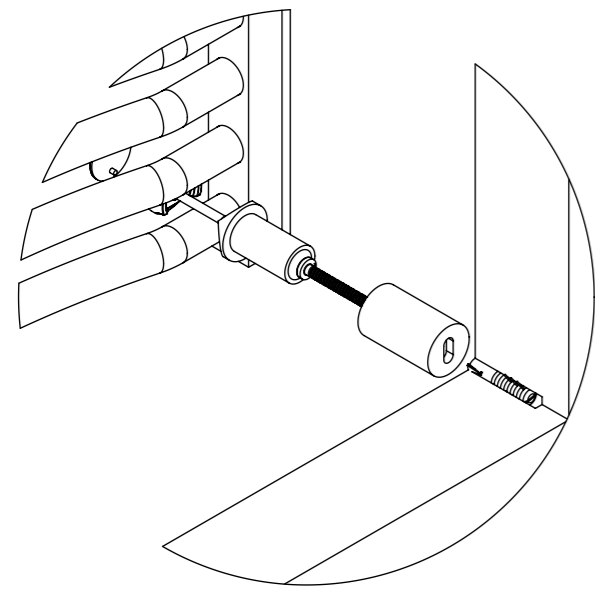

amazon

WAVES OF WARMTH

A classic touch combined with an elegant design. The omega-shaped bars of Amazon provide a distinguished difference.

technical specs page 98

amazon

material	finish	electric version	wall installation	warranty
steel	RAL painted chrome plated	300 W 600 W 900 W	vertical	5 years

max. working pressure: 10 bar
max. working temperature: 95°C
all dimensions are in mm.
connections 1/2"

Product Code	Width	Height	Depth	Connection Centers	Tube Quantity	Assembly Axis		Weight	Water Capacity	THERMAL POWER (Painted)			THERMAL POWER (Chrome Plated)		
	W	H	D	C		S	L	kg.	lit.	btu	k/cal	watt	btu	k/cal	watt
AMA0600068814	600	688	70	560	14	545	440	5,8	3,6	1212	305	355	908	229	266
AMA0750068814	750	688	80	710	14	545	590	6,9	4,2	1471	371	431	1103	278	323
AMA0600111822	600	1118	70	560	22	975	440	9,1	5,7	1922	484	563	1441	363	422
AMA0750111822	750	1118	80	710	22	975	590	10,1	6,7	2328	587	682	1748	440	512
AMA0600172034	600	1720	70	560	34	1575	440	14,1	8,7	2962	746	868	2223	560	651
AMA0750172034	750	1720	80	710	34	1575	590	16,7	10,3	3597	906	1054	2701	680	791

www.carisa.com.tr

www.termosan.com
info@termosan.com

Product Code	Width	Height	Depth	Connection Centers	Tube Quantity	Assembly Axis		Weight	Water Capacity
	W	H	D	C		S	L		
AMA0600068814	600	688	70	560	14	545	440	5,8	3,6
AMA0750068814	750	688	80	710	14	545	590	6,9	4,2
AMA0600111822	600	1118	70	560	22	975	440	9,1	5,7
AMA0750111822	750	1118	80	710	22	975	590	10,1	6,7
AMA0600172034	600	1720	70	560	34	1575	440	14,1	8,7
AMA0750172034	750	1720	80	710	34	1575	590	16,7	10,3