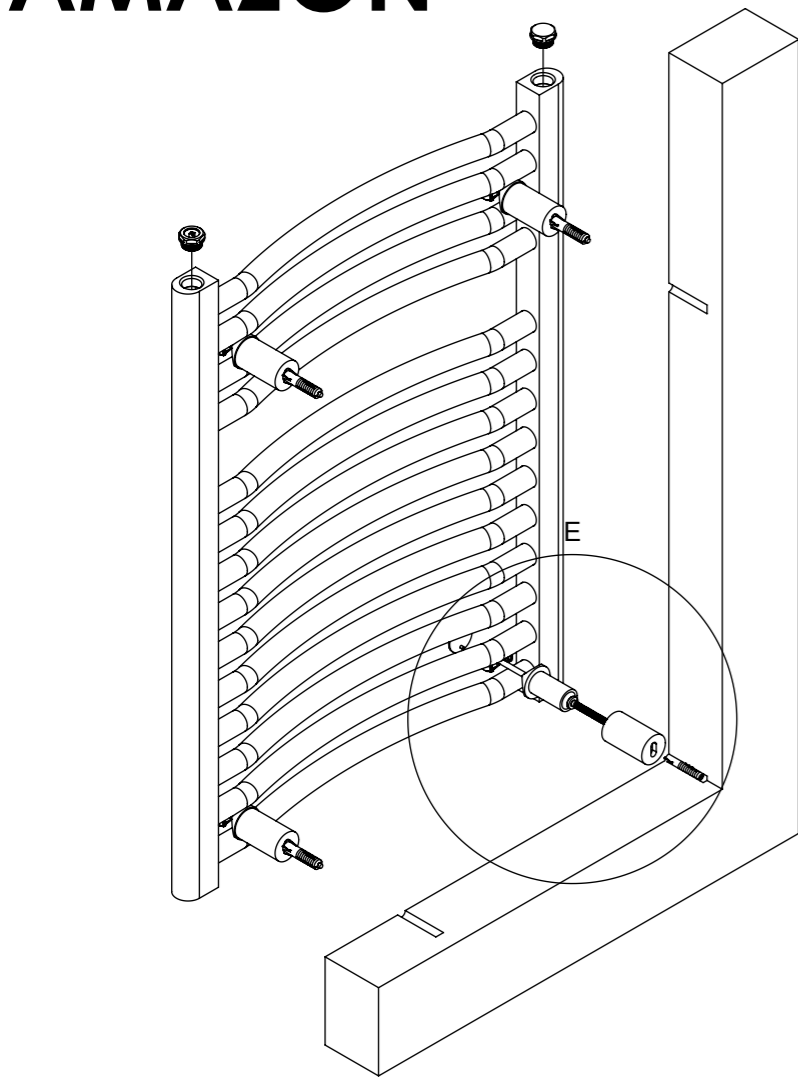

max. working pressure: 10 bar
max. working temperature: 95°C
all dimensions are in mm.
connections 1/2"

Product Code	Width	Height	Depth	Connection Centers	Tube Quantity	Assembly Axis		Weight	Water Capacity	THERMAL POWER (Painted)			THERMAL POWER (Chrome Plated)		
	W	H	D	C		S	L	kg.	lit.	btu	k/cal	watt	btu	k/cal	watt
AMA0600068814	600	688	70	560	14	545	440	5,8	3,6	1212	305	355	908	229	266
AMA0750068814	750	688	80	710	14	545	590	6,9	4,2	1471	371	431	1103	278	323
AMA0600111822	600	1118	70	560	22	975	440	9,1	5,7	1922	484	563	1441	363	422
AMA0750111822	750	1118	80	710	22	975	590	10,1	6,7	2328	587	682	1748	440	512
AMA0600172034	600	1720	70	560	34	1575	440	14,1	8,7	2962	746	868	2223	560	651
AMA0750172034	750	1720	80	710	34	1575	590	16,7	10,3	3597	906	1054	2701	680	791

www.carisa.com.tr

www.termosan.com
info@termosan.com

Product Code	Width	Height	Depth	Connection Centers	Tube Quantity	Assembly Axis		Weight	Water Capacity
	W	H	D	C		S	L		
AMA0600068814	600	688	70	560	14	545	440	5,8	3,6
AMA0750068814	750	688	80	710	14	545	590	6,9	4,2
AMA0600111822	600	1118	70	560	22	975	440	9,1	5,7
AMA0750111822	750	1118	80	710	22	975	590	10,1	6,7
AMA0600172034	600	1720	70	560	34	1575	440	14,1	8,7
AMA0750172034	750	1720	80	710	34	1575	590	16,7	10,3