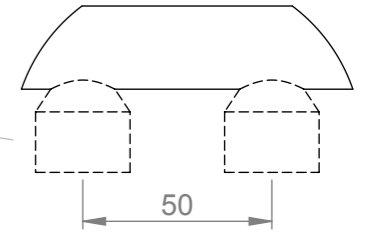

max. working pressure: 10 bar
max. working temperature: 95°C
all dimensions are in mm.
connections 1/2"

Product Code	Width	Height	Depth	Connection Centers	Tube Quantity	Assembly Axis		Weight	Water Capacity	THERMAL POWER (Painted)			THERMAL POWER (Chrome Plated)		
	W	H	D	C		S	L	kg.	lit.	btu	k/cal	watt	btu	k/cal	watt
AMA0600068814	600	688	70	560	14	545	440	5,8	3,6	1212	305	355	908	229	266
AMA0750068814	750	688	80	710	14	545	590	6,9	4,2	1471	371	431	1103	278	323
AMA0600111822	600	1118	70	560	22	975	440	9,1	5,7	1922	484	563	1441	363	422
AMA0750111822	750	1118	80	710	22	975	590	10,1	6,7	2328	587	682	1748	440	512
AMA0600172034	600	1720	70	560	34	1575	440	14,1	8,7	2962	746	868	2223	560	651
AMA0750172034	750	1720	80	710	34	1575	590	16,7	10,3	3597	906	1054	2701	680	791

Vermogen (Watt) berekend op 75/65/20 graden Delta T50
Bij 90/70/20 graden vermenigvuldig het vermogen met 1.26

AMAZON

carisa
design radiator

The contents of this document are property of Termosan® and should not be copied, reproduced or disclosed to a third party without written consent of the proprietor.

www.carisa.com.tr

www.termosan.com
info@termosan.com

Product Code	Width	Height	Depth	Connection Centers	Tube Quantity	Assembly Axis		Weight	Water Capacity
	W	H	D	C		S	L		
AMA0600068814	600	688	70	560	14	545	440	5,8	3,6
AMA0750068814	750	688	80	710	14	545	590	6,9	4,2
AMA0600111822	600	1118	70	560	22	975	440	9,1	5,7
AMA0750111822	750	1118	80	710	22	975	590	10,1	6,7
AMA0600172034	600	1720	70	560	34	1575	440	14,1	8,7
AMA0750172034	750	1720	80	710	34	1575	590	16,7	10,3