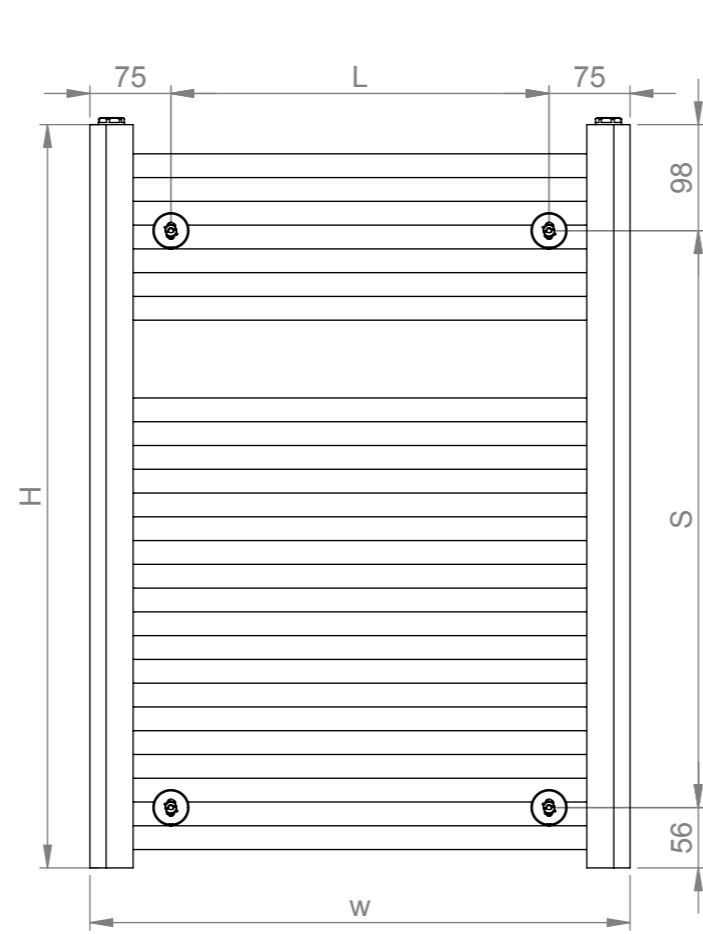

max. working pressure: 10 bar
max. working temperature: 95°C
all dimensions are in mm.
connections 1/2"

Product Code	Width	Height	Depth	Connection Centers	Tube Quantity	Assembly Axis		Weight	Water Capacity	THERMAL POWER (Painted)			THERMAL POWER (Chrome Plated)		
	W	H	D	C		S	L	kg.	lit.	btu	k/cal	watt	btu	k/cal	watt
AMA0600068814	600	688	70	560	14	545	440	5,8	3,6	1212	305	355	908	229	266
AMA0750068814	750	688	80	710	14	545	590	6,9	4,2	1471	371	431	1103	278	323
AMA0600111822	600	1118	70	560	22	975	440	9,1	5,7	1922	484	563	1441	363	422
AMA0750111822	750	1118	80	710	22	975	590	10,1	6,7	2328	587	682	1748	440	512
AMA0600172034	600	1720	70	560	34	1575	440	14,1	8,7	2962	746	868	2223	560	651
AMA0750172034	750	1720	80	710	34	1575	590	16,7	10,3	3597	906	1054	2701	680	791

www.carisa.com.tr

www.termosan.com
info@termosan.com

Product Code	Width	Height	Depth	Connection Centers	Tube Quantity	Assembly Axis		Weight	Water Capacity
	W	H	D	C		S	L		
AMA0600068814	600	688	70	560	14	545	440	5,8	3,6
AMA0750068814	750	688	80	710	14	545	590	6,9	4,2
AMA0600111822	600	1118	70	560	22	975	440	9,1	5,7
AMA0750111822	750	1118	80	710	22	975	590	10,1	6,7
AMA0600172034	600	1720	70	560	34	1575	440	14,1	8,7
AMA0750172034	750	1720	80	710	34	1575	590	16,7	10,3