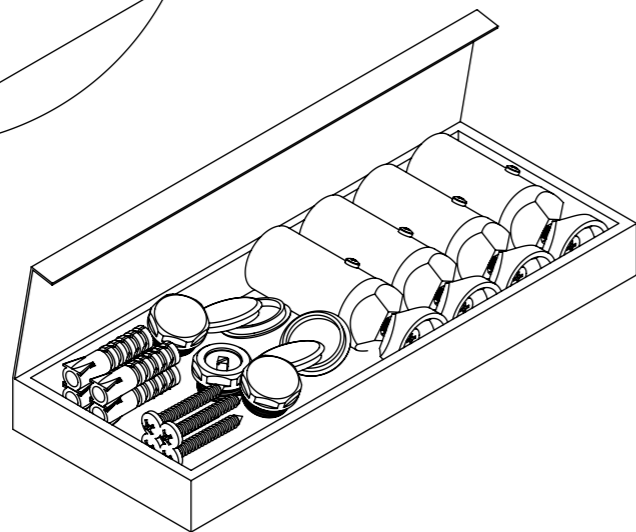

max. working pressure: 10 bar
max. working temperature: 95°C
all dimensions are in mm.
connections 1/2"

Product Code	Width	Height	Depth	Connection Centers	Tube Quantity	Assembly Axis		Weight	Water Capacity	THERMAL POWER (Painted)			THERMAL POWER (Chrome Plated)		
	W	H	D	C		S	L	kg.	lit.	btu	k/cal	watt	btu	k/cal	watt
AMA0600068814	600	688	70	560	14	545	440	5,8	3,6	1212	305	355	908	229	266
AMA0750068814	750	688	80	710	14	545	590	6,9	4,2	1471	371	431	1103	278	323
AMA0600111822	600	1118	70	560	22	975	440	9,1	5,7	1922	484	563	1441	363	422
AMA0750111822	750	1118	80	710	22	975	590	10,1	6,7	2328	587	682	1748	440	512
AMA0600172034	600	1720	70	560	34	1575	440	14,1	8,7	2962	746	868	2223	560	651
AMA0750172034	750	1720	80	710	34	1575	590	16,7	10,3	3597	906	1054	2701	680	791

www.carisa.com.tr

www.termosan.com
info@termosan.com

Product Code	Width	Height	Depth	Connection Centers	Tube Quantity	Assembly Axis		Weight	Water Capacity
	W	H	D	C		S	L		
AMA0600068814	600	688	70	560	14	545	440	5,8	3,6
AMA0750068814	750	688	80	710	14	545	590	6,9	4,2
AMA0600111822	600	1118	70	560	22	975	440	9,1	5,7
AMA0750111822	750	1118	80	710	22	975	590	10,1	6,7
AMA0600172034	600	1720	70	560	34	1575	440	14,1	8,7
AMA0750172034	750	1720	80	710	34	1575	590	16,7	10,3