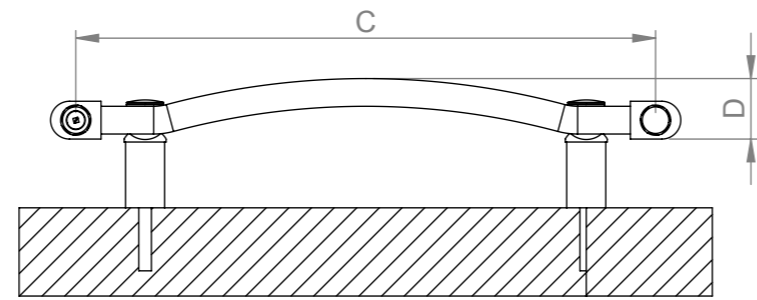

max. working pressure: 10 bar
max. working temperature: 95°C
all dimensions are in mm.
connections 1/2"

Product Code	Width	Height	Depth	Connection Centers	Tube Quantity	Assembly Axis		Weight	Water Capacity	THERMAL POWER (Painted)			THERMAL POWER (Chrome Plated)		
	W	H	D	C		S	L	kg.	lit.	btu	k/cal	watt	btu	k/cal	watt
AMA0600068814	600	688	70	560	14	545	440	5,8	3,6	1212	305	355	908	229	266
AMA0750068814	750	688	80	710	14	545	590	6,9	4,2	1471	371	431	1103	278	323
AMA0600111822	600	1118	70	560	22	975	440	9,1	5,7	1922	484	563	1441	363	422
AMA0750111822	750	1118	80	710	22	975	590	10,1	6,7	2328	587	682	1748	440	512
AMA0600172034	600	1720	70	560	34	1575	440	14,1	8,7	2962	746	868	2223	560	651
AMA0750172034	750	1720	80	710	34	1575	590	16,7	10,3	3597	906	1054	2701	680	791

www.carisa.com.tr

www.termosan.com
info@termosan.com

Product Code	Width	Height	Depth	Connection Centers	Tube Quantity	Assembly Axis		Weight	Water Capacity
	W	H	D	C		S	L		
AMA0600068814	600	688	70	560	14	545	440	5,8	3,6
AMA0750068814	750	688	80	710	14	545	590	6,9	4,2
AMA0600111822	600	1118	70	560	22	975	440	9,1	5,7
AMA0750111822	750	1118	80	710	22	975	590	10,1	6,7
AMA0600172034	600	1720	70	560	34	1575	440	14,1	8,7
AMA0750172034	750	1720	80	710	34	1575	590	16,7	10,3