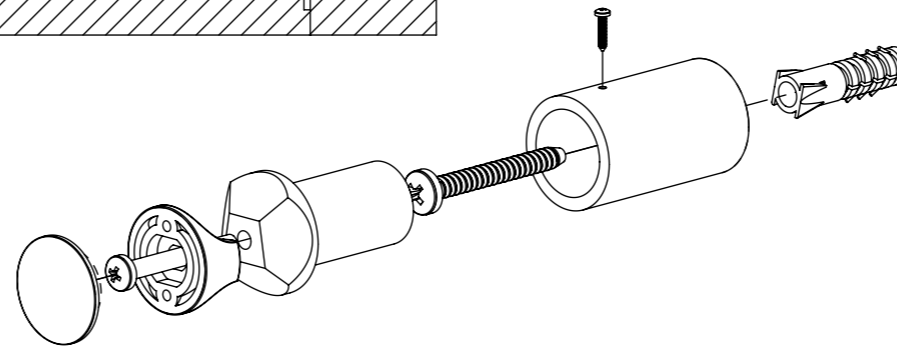

amazon

WAVES OF WARMTH

A classic touch combined with an elegant design. The omega-shaped bars of Amazon provide a distinguished difference.

technical specs page 98

amazon

material	finish	electric version	wall installation	warranty
steel	RAL painted chrome plated	300 W 600 W 900 W	vertical	5 years

max. working pressure: 10 bar
max. working temperature: 95°C
all dimensions are in mm.
connections 1/2"

Product Code	Width	Height	Depth	Connection Centers	Tube Quantity	Assembly Axis		Weight	Water Capacity	THERMAL POWER (Painted)			THERMAL POWER (Chrome Plated)		
	W	H	D	C		S	L	kg.	lit.	btu	k/cal	watt	btu	k/cal	watt
AMA0600068814	600	688	70	560	14	545	440	5,8	3,6	1212	305	355	908	229	266
AMA0750068814	750	688	80	710	14	545	590	6,9	4,2	1471	371	431	1103	278	323
AMA0600111822	600	1118	70	560	22	975	440	9,1	5,7	1922	484	563	1441	363	422
AMA0750111822	750	1118	80	710	22	975	590	10,1	6,7	2328	587	682	1748	440	512
AMA0600172034	600	1720	70	560	34	1575	440	14,1	8,7	2962	746	868	2223	560	651
AMA0750172034	750	1720	80	710	34	1575	590	16,7	10,3	3597	906	1054	2701	680	791

www.carisa.com.tr

www.termosan.com
info@termosan.com

Product Code	Width	Height	Depth	Connection Centers	Tube Quantity	Assembly Axis		Weight	Water Capacity
	W	H	D	C		S	L		
AMA0600068814	600	688	70	560	14	545	440	5,8	3,6
AMA0750068814	750	688	80	710	14	545	590	6,9	4,2
AMA0600111822	600	1118	70	560	22	975	440	9,1	5,7
AMA0750111822	750	1118	80	710	22	975	590	10,1	6,7
AMA0600172034	600	1720	70	560	34	1575	440	14,1	8,7
AMA0750172034	750	1720	80	710	34	1575	590	16,7	10,3