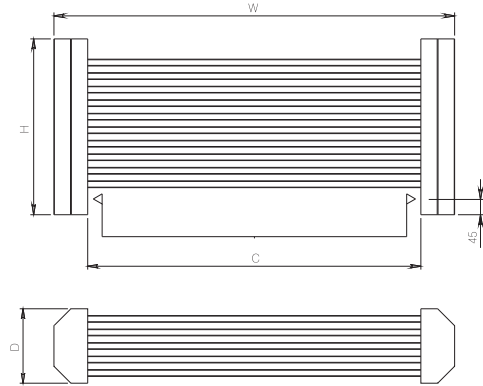

material	finish	electric version	wall installation	warranty
stainless steel	satın polished	not available	floor standing	10 years

max. working pressure: 10 bar
max. working temperature: 95°C
all dimensions are in mm.
connections 1/2"

Product Code	Width	Height	Depth	Connection Centers	Tube Quantity	Assembly Axis		Weight	Water Capacity	THERMAL POWER		
	W	H	D	C		S	L	kg.	lt.	btu	k/cal	watt
APR120005002309	1200	500	220	990	23	-	-	41,7	9,5	4539	1143	1329
APR120005003109	1200	500	220	990	31	-	-	48,4	11,8	6116	1540	1791
APR120005004709	1200	500	220	990	47	-	-	61,5	16,3	9272	2335	2715
APR170005002309	1700	500	220	1490	23	-	-	51,7	12,8	6807	1714	1993
APR170005003109	1700	500	220	1490	31	-	-	61,8	16,1	9173	2310	2686
APR170005004709	1700	500	220	1490	47	-	-	82,2	22,8	13906	3502	4072

Vermogen (Watt) berekend op 75/65/20 graden Delta T50
Bij 90/70/20 graden vermenigvuldig het vermogen met 1.26