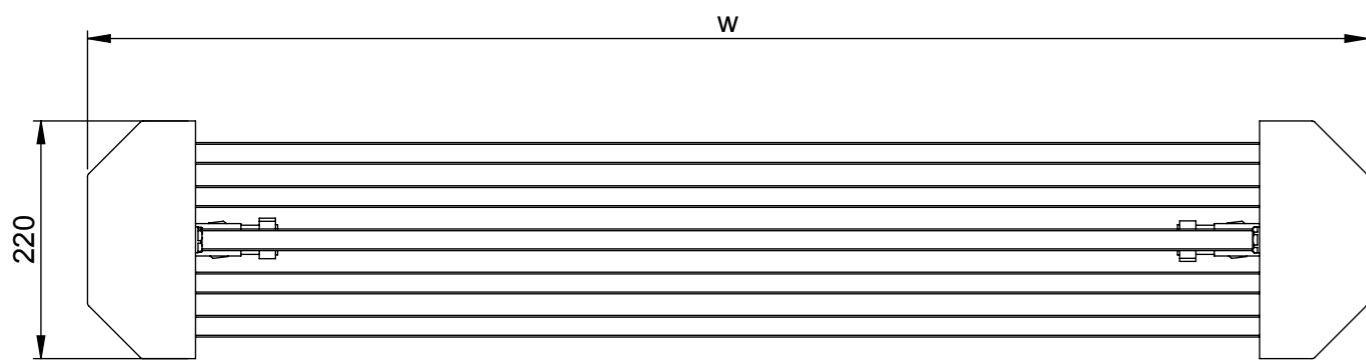

max. working pressure: 10 bar
 max. working temperature: 95°C
 all dimensions are in mm.
 connections 1/2"

Product Code	Width	Height	Depth	Connection Centers	Tube Quantity	Assembly Axis		Weight	Water Capacity	THERMAL POWER		
	W	H	D	C		S	L	kg.	lt.	btu	k/cal	watt
APR120005002309	1200	500	220	990	23	-	-	41,7	9,5	4539	1143	1329
APR120005003109	1200	500	220	990	31	-	-	48,4	11,8	6116	1540	1791
APR120005004709	1200	500	220	990	47	-	-	61,5	16,3	9272	2335	2715
APR170005002309	1700	500	220	1490	23	-	-	51,7	12,8	6807	1714	1993
APR170005003109	1700	500	220	1490	31	-	-	61,8	16,1	9173	2310	2686
APR170005004709	1700	500	220	1490	47	-	-	82,2	22,8	13906	3502	4072

Vermogen (Watt) berekend op 75/65/20 graden Delta T50
 Bij 90/70/20 graden vermenigvuldig het vermogen met 1.26

APRIL

carisa
design radiator

The contents of this document are property of Termosan® and should not be copied, reproduced or disclosed to a third party without written consent of the proprietor.

www.carisa.com.tr

www.termosan.com
info@termosan.com

*Q: Connector center is: $C - 2X$

Product Code	Width	Height	Depth	Connection Centers	Tube Quantity	Assembly Axis		Weight	Water Capacity
	W	H	D	C		S	L	kg.	lt.
APR120005002309	1200	500	220	990	23	-	-	41,7	9,5
APR120005003109	1200	500	220	990	31	-	-	48,4	11,8
APR120005004709	1200	500	220	990	47	-	-	61,5	16,3
APR170005002309	1700	500	220	1490	23	-	-	51,7	12,8
APR170005003109	1700	500	220	1490	31	-	-	61,8	16,1
APR170005004709	1700	500	220	1490	47	-	-	82,2	22,8