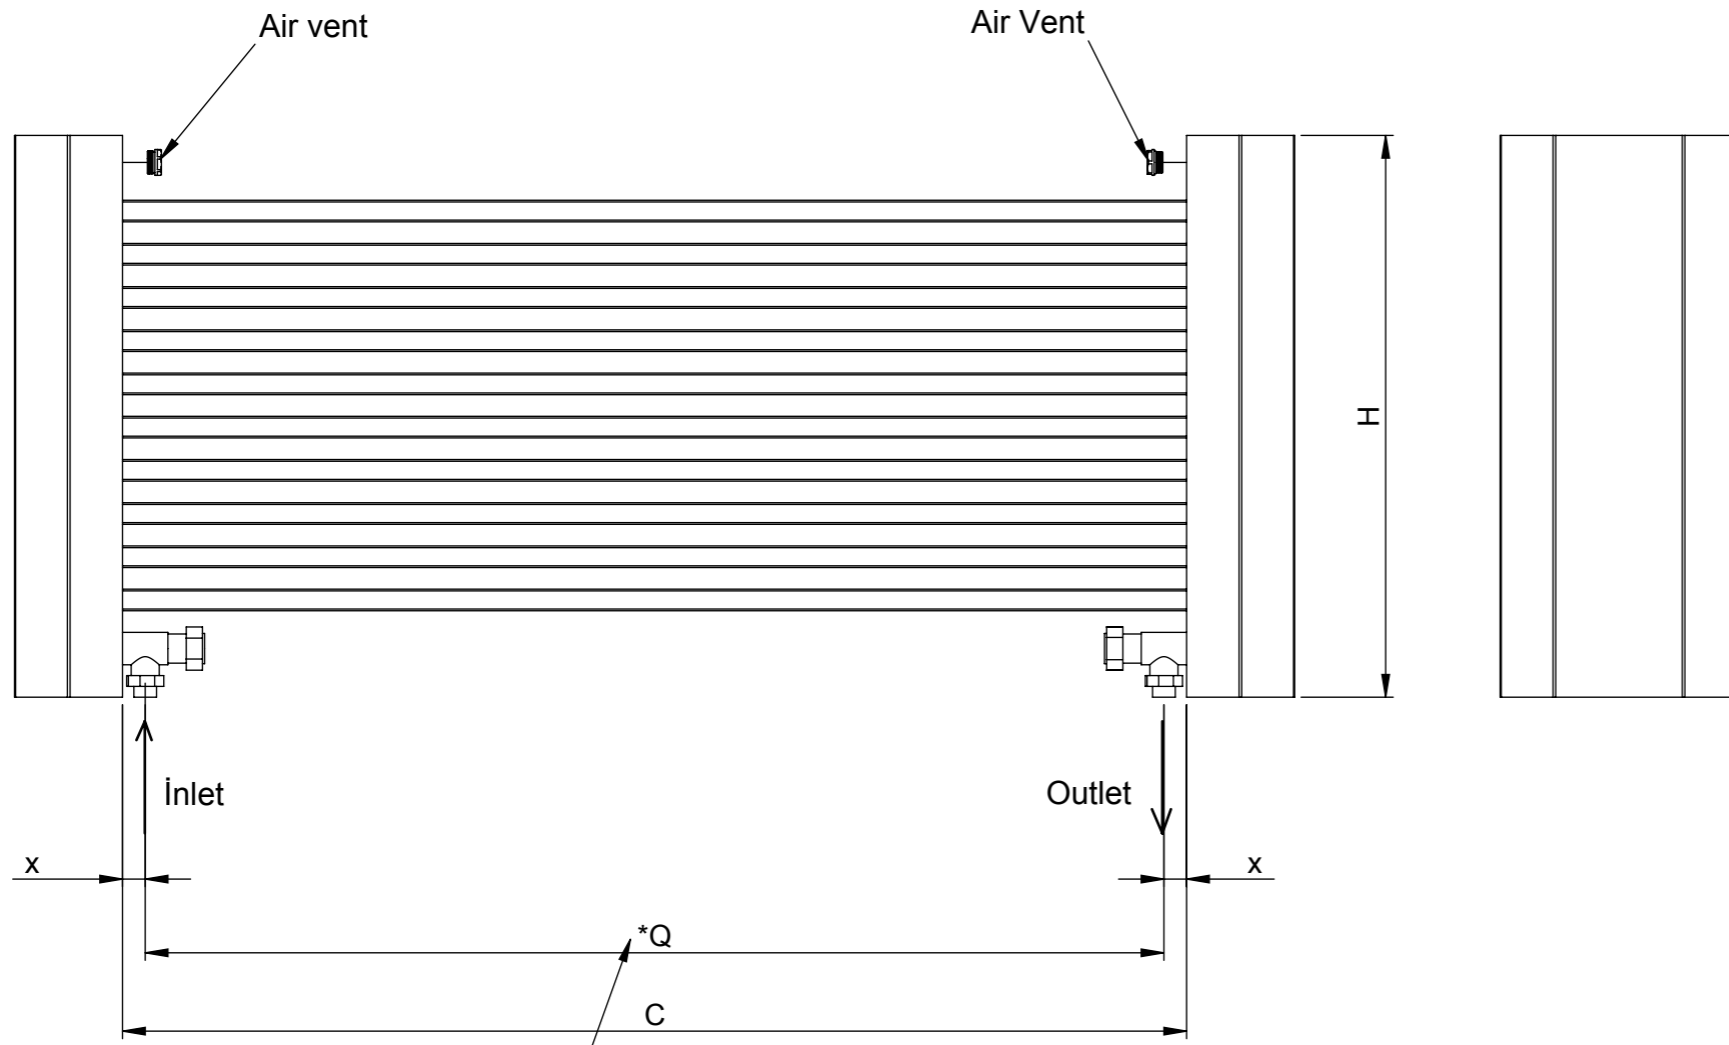

max. working pressure: 10 bar
 max. working temperature: 95°C
 all dimensions are in mm.
 connections 1/2"

Product Code	Width	Height	Depth	Connection Centers	Tube Quantity	Assembly Axis		Weight	Water Capacity	THERMAL POWER		
	W	H	D	C		S	L	kg.	lt.	btu	k/cal	watt
APR120005002309	1200	500	220	990	23	-	-	41,7	9,5	4539	1143	1329
APR120005003109	1200	500	220	990	31	-	-	48,4	11,8	6116	1540	1791
APR120005004709	1200	500	220	990	47	-	-	61,5	16,3	9272	2335	2715
APR170005002309	1700	500	220	1490	23	-	-	51,7	12,8	6807	1714	1993
APR170005003109	1700	500	220	1490	31	-	-	61,8	16,1	9173	2310	2686
APR170005004709	1700	500	220	1490	47	-	-	82,2	22,8	13906	3502	4072

www.carisa.com.tr

www.termosan.com
info@termosan.com

*Q: Connector center is: $C - 2X$

Product Code	Width	Height	Depth	Connection Centers	Tube Quantity	Assembly Axis		Weight	Water Capacity
	W	H	D	C		S	L	kg.	lt.
APR120005002309	1200	500	220	990	23	-	-	41,7	9,5
APR120005003109	1200	500	220	990	31	-	-	48,4	11,8
APR120005004709	1200	500	220	990	47	-	-	61,5	16,3
APR170005002309	1700	500	220	1490	23	-	-	51,7	12,8
APR170005003109	1700	500	220	1490	31	-	-	61,8	16,1
APR170005004709	1700	500	220	1490	47	-	-	82,2	22,8