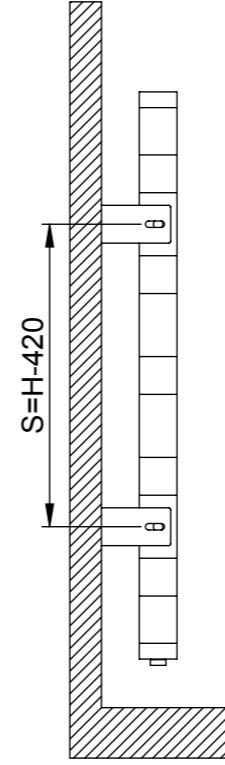

BRICO

DIVERTER