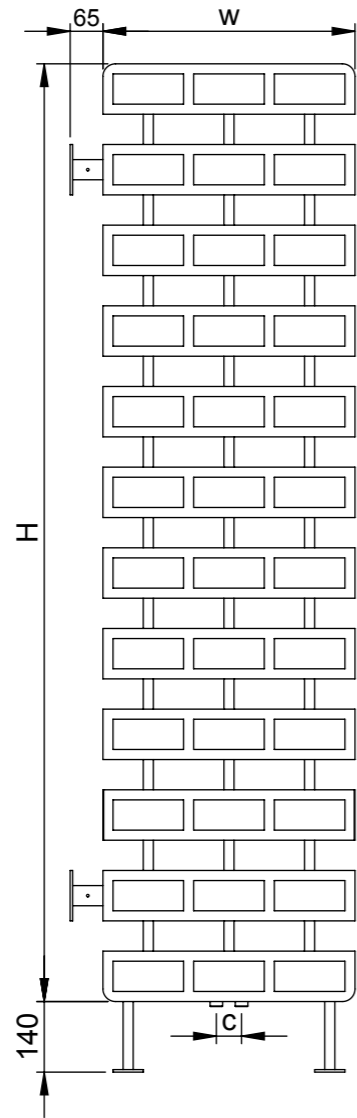

BRICO

DIVERTER