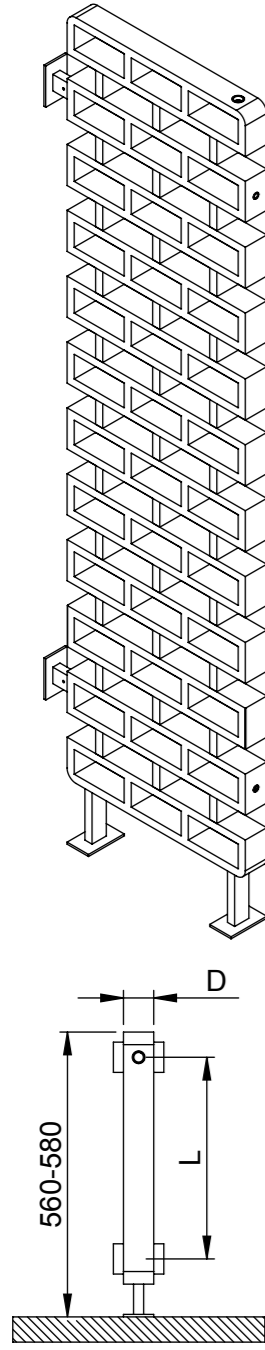

BRICO

DIVERTER