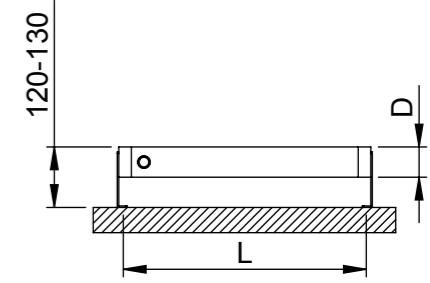

BRICO

DIVERTER