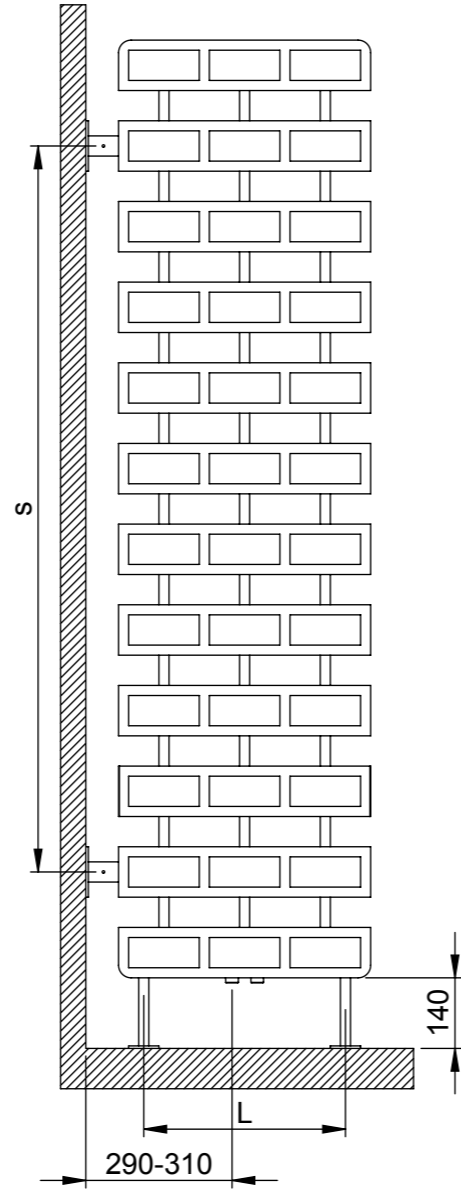

BRICO

DIVERTER