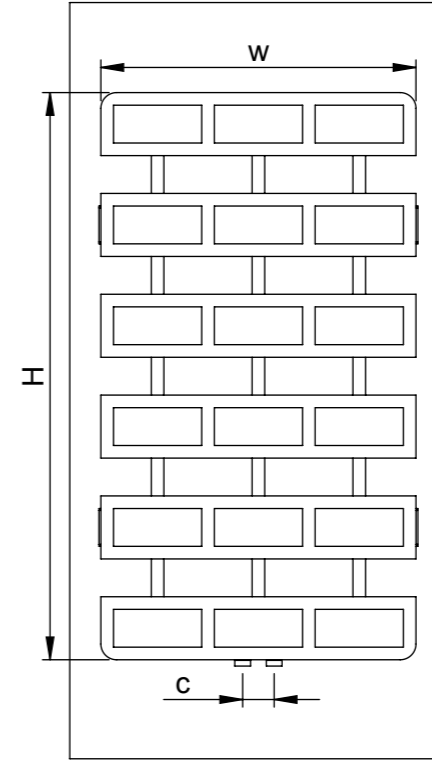

BRICO

DIVERTER