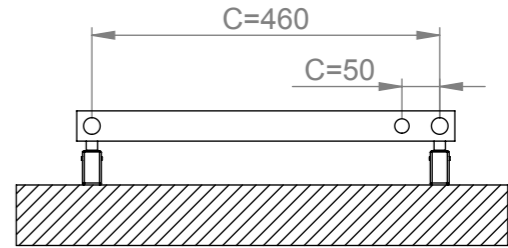

max. working pressure: 10 bar
 max. working temperature: 95°C
 all dimensions are in mm.
 connections 1/2"
 middle connection available

Product Code	Width	Height	Depth	Connection Centers	Tube Quantity	Assembly Axis		Weight	Water Capacity	THERMAL POWER		
	W	H	D	C	S	L	kg.			lt.	btu	k/cal
ELO050008000509	500	800	52	460	5	520	460	8,6	5,8	1360	343	398
ELO050011200809	500	1120	52	460	8	840	460	11,6	8,1	1997	503	585
ELO050016001209	500	1600	52	460	12	1320	460	16,0	11,4	2807	707	822

www.carisa.com.tr

www.termosan.com
info@termosan.com

Product Code	Width	Height	Depth	Connection Centers	Tube Quantity	Assembly Axis		Weight	Water Capacity
	W	H	D	C		S	L	kg.	lt.
ELO050008000509	500	800	40	50	5	520	460	8,6	5,8
ELO050011200809	500	1120	40	50	8	840	460	11,6	8,1
ELO050016001209	500	1600	40	50	12	1320	460	16,0	11,4