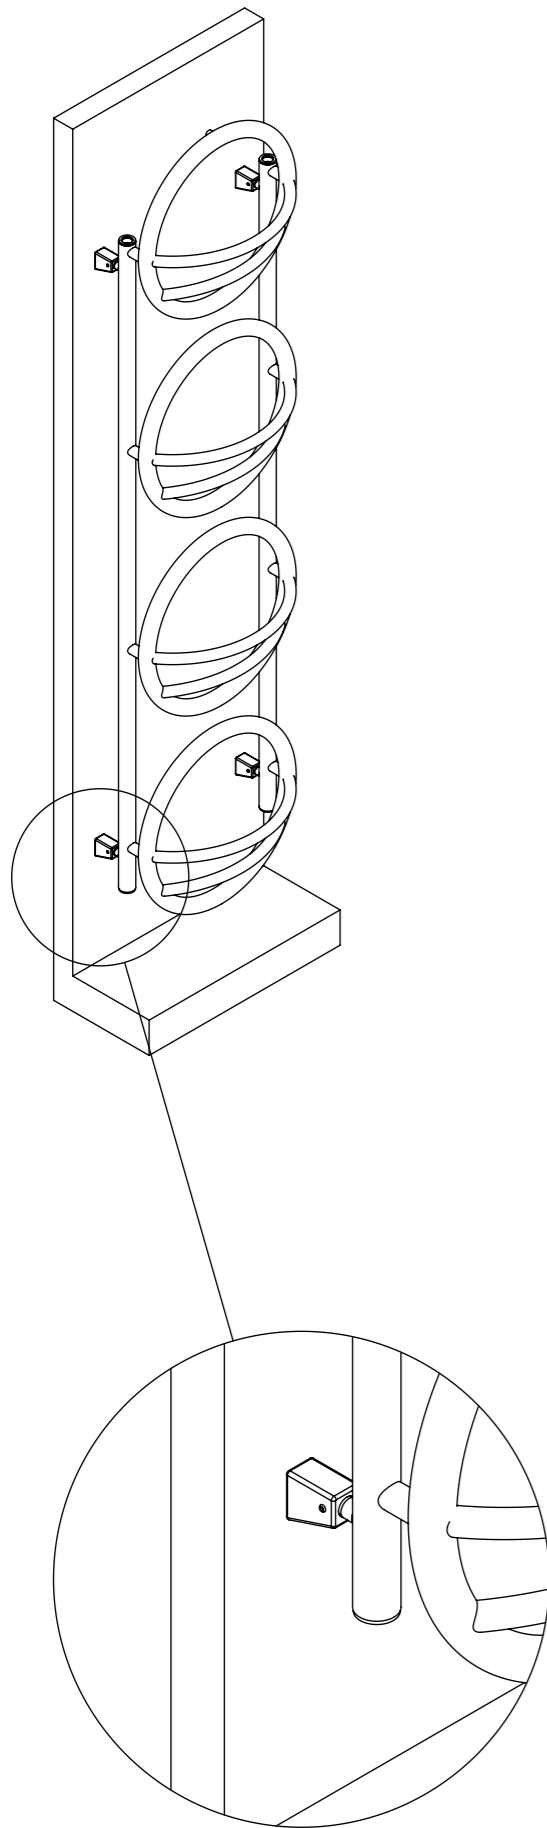

max. working pressure: 10 bar
 max. working temperature: 95°C
 all dimensions are in mm.
 connections 1/2"

Product Code	Width	Height	Depth	Connection Centers	Tube Quantity	Assembly Axis		Weight	Water Capacity	THERMAL POWER		
	W	H	D	C		S	L	kg.	lt.	btu	k/cal	watt
ENV040008500209	400	850	160	368	2	430	368	5,3	3	1276	322	374
ENV040013000309	400	1300	160	368	3	880	368	8,2	4,6	1928	486	565
ENV040017500409	400	1750	160	368	4	1330	368	11,2	6,1	2577	649	755

www.carisa.com.tr

www.termosan.com
info@termosan.com

Product Code	Width	Height	Depth	Connection Centers	Tube Quantity	Assembly Axis		Weight	Water Capacity
	W	H	D	C		S	L	kg.	lt.
ENV040008500209	400	850	160	368	2	430	368	5,3	3
ENV040013000309	400	1300	160	368	3	880	368	8,2	4,6
ENV040017500409	400	1750	160	368	4	1330	368	11,2	6,1