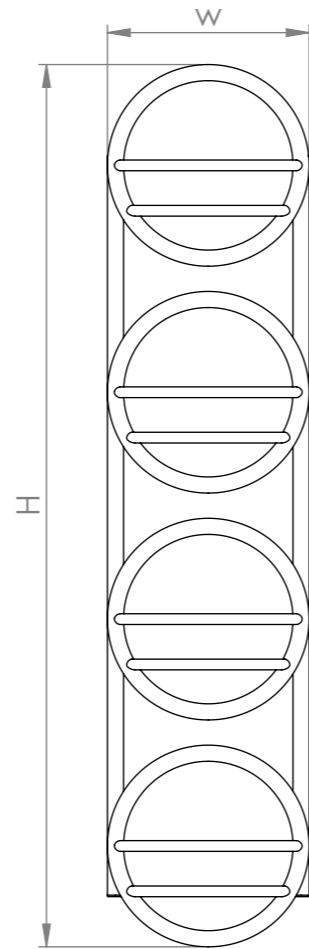

max. working pressure: 10 bar
 max. working temperature: 95°C
 all dimensions are in mm.
 connections 1/2"

Product Code	Width	Height	Depth	Connection Centers	Tube Quantity	Assembly Axis		Weight	Water Capacity	THERMAL POWER		
	W	H	D	C		S	L	kg.	lt.	btu	k/cal	watt
ENV040008500209	400	850	160	368	2	430	368	5,3	3	1276	322	374
ENV040013000309	400	1300	160	368	3	880	368	8,2	4,6	1928	486	565
ENV040017500409	400	1750	160	368	4	1330	368	11,2	6,1	2577	649	755

www.carisa.com.tr

www.termosan.com
info@termosan.com

Product Code	Width	Height	Depth	Connection Centers	Tube Quantity	Assembly Axis		Weight	Water Capacity
	W	H	D	C		S	L	kg.	lt.
ENV040008500209	400	850	160	368	2	430	368	5,3	3
ENV040013000309	400	1300	160	368	3	880	368	8,2	4,6
ENV040017500409	400	1750	160	368	4	1330	368	11,2	6,1