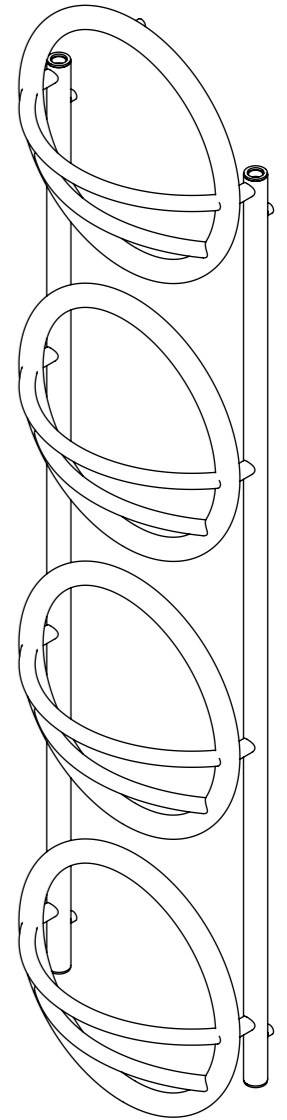

max. working pressure: 10 bar
 max. working temperature: 95°C
 all dimensions are in mm.
 connections 1/2"

Product Code	Width	Height	Depth	Connection Centers	Tube Quantity	Assembly Axis		Weight	Water Capacity	THERMAL POWER		
	W	H	D	C		S	L	kg.	lt.	btu	k/cal	watt
ENV040008500209	400	850	160	368	2	430	368	5,3	3	1276	322	374
ENV040013000309	400	1300	160	368	3	880	368	8,2	4,6	1928	486	565
ENV040017500409	400	1750	160	368	4	1330	368	11,2	6,1	2577	649	755

www.carisa.com.tr

www.termosan.com
info@termosan.com

Product Code	Width	Height	Depth	Connection Centers	Tube Quantity	Assembly Axis		Weight	Water Capacity
	W	H	D	C		S	L	kg.	lt.
ENV040008500209	400	850	160	368	2	430	368	5,3	3
ENV040013000309	400	1300	160	368	3	880	368	8,2	4,6
ENV040017500409	400	1750	160	368	4	1330	368	11,2	6,1