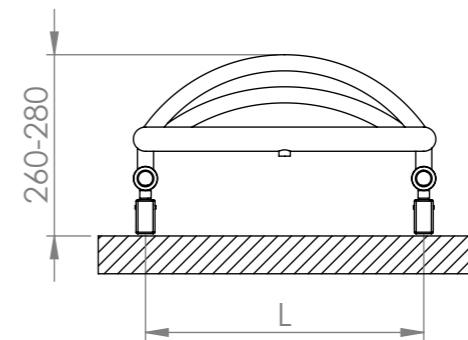

max. working pressure: 10 bar
 max. working temperature: 95°C
 all dimensions are in mm.
 connections 1/2"

Product Code	Width	Height	Depth	Connection Centers	Tube Quantity	Assembly Axis		Weight	Water Capacity	THERMAL POWER		
	W	H	D	C		S	L	kg.	lt.	btu	k/cal	watt
ENV040008500209	400	850	160	368	2	430	368	5,3	3	1276	322	374
ENV040013000309	400	1300	160	368	3	880	368	8,2	4,6	1928	486	565
ENV040017500409	400	1750	160	368	4	1330	368	11,2	6,1	2577	649	755

www.carisa.com.tr

www.termosan.com
info@termosan.com

Product Code	Width	Height	Depth	Connection Centers	Tube Quantity	Assembly Axis		Weight	Water Capacity
	W	H	D	C		S	L	kg.	lt.
ENV040008500209	400	850	160	368	2	430	368	5,3	3
ENV040013000309	400	1300	160	368	3	880	368	8,2	4,6
ENV040017500409	400	1750	160	368	4	1330	368	11,2	6,1