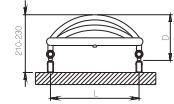

material	finish	electric version	wall installation	warranty
stainless steel	satın polished	300 W 600 W 900 W	vertical	10 years

max. working pressure: 10 bar
max. working temperature: 95°C
all dimensions are in mm.
connections 1/2"

Product Code	Width	Height	Depth	Connection Centers	Tube Quantity	Assembly Axis		Weight	Water Capacity	THERMAL POWER		
	W	H	D	C		S	L	kg.	lt.	btu	k/cal	watt
ENV040008500209	400	850	160	368	2	430	368	5,3	3	1276	322	374
ENV040013000309	400	1300	160	368	3	880	368	8,2	4,6	1928	486	565
ENV040017500409	400	1750	160	368	4	1330	368	11,2	6,1	2577	649	755

Vermogen (Watt) berekend op 75/65/20 graden Delta T50
Bij 90/70/20 graden vermenigvuldig het vermogen met 1.26