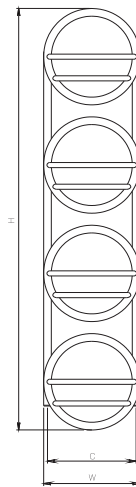

material	finish	electric version	wall installation	warranty
stainless steel	satın polished	300 W 600 W 900 W	vertical	10 years

max. working pressure: 10 bar
max. working temperature: 95°C
all dimensions are in mm.
connections 1/2"

Product Code	Width	Height	Depth	Connection Centers	Tube Quantity	Assembly Axis		Weight	Water Capacity	THERMAL POWER		
	W	H	D	C		S	L	kg.	lt.	btu	k/cal	watt
ENV040008500209	400	850	160	368	2	430	368	5,3	3	1276	322	374
ENV040013000309	400	1300	160	368	3	880	368	8,2	4,6	1928	486	565
ENV040017500409	400	1750	160	368	4	1330	368	11,2	6,1	2577	649	755

Vermogen (Watt) berekend op 75/65/20 graden Delta T50
Bij 90/70/20 graden vermenigvuldig het vermogen met 1.26