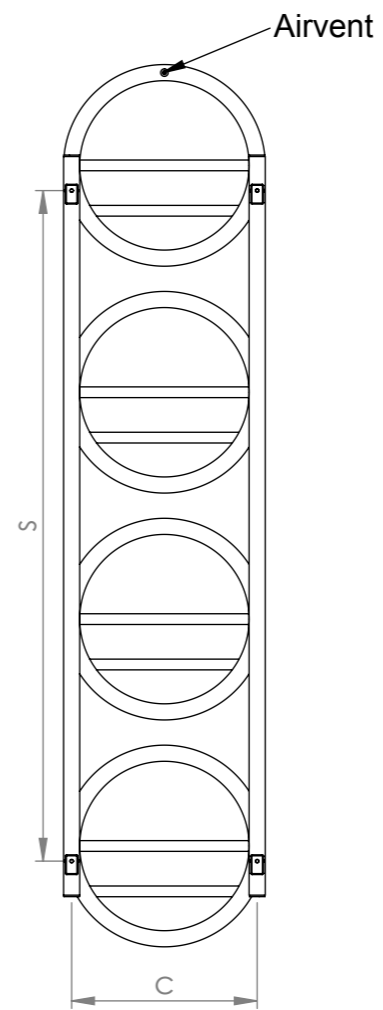

max. working pressure: 10 bar
 max. working temperature: 95°C
 all dimensions are in mm.
 connections 1/2"

Product Code	Width	Height	Depth	Connection Centers	Tube Quantity	Assembly Axis		Weight	Water Capacity	THERMAL POWER		
	W	H	D	C		S	L	kg.	lt.	btu	k/cal	watt
ENV040008500209	400	850	160	368	2	430	368	5,3	3	1276	322	374
ENV040013000309	400	1300	160	368	3	880	368	8,2	4,6	1928	486	565
ENV040017500409	400	1750	160	368	4	1330	368	11,2	6,1	2577	649	755

www.carisa.com.tr

www.termosan.com
info@termosan.com

Product Code	Width	Height	Depth	Connection Centers	Tube Quantity	Assembly Axis		Weight	Water Capacity
	W	H	D	C		S	L	kg.	lt.
ENV040008500209	400	850	160	368	2	430	368	5,3	3
ENV040013000309	400	1300	160	368	3	880	368	8,2	4,6
ENV040017500409	400	1750	160	368	4	1330	368	11,2	6,1