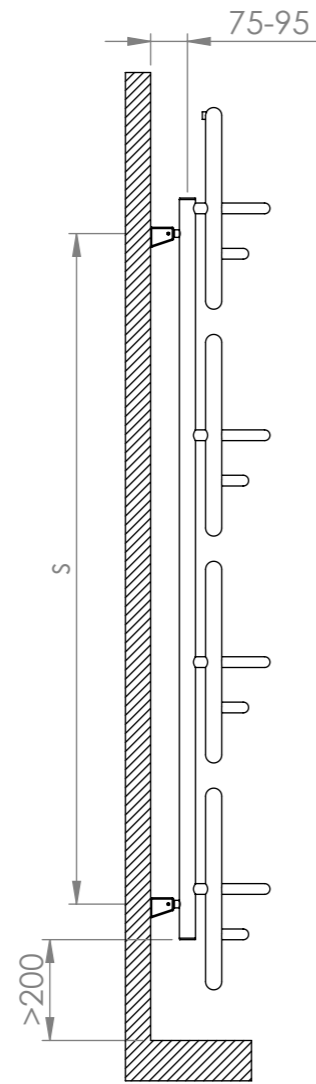

max. working pressure: 10 bar
 max. working temperature: 95°C
 all dimensions are in mm.
 connections 1/2"

Product Code	Width	Height	Depth	Connection Centers	Tube Quantity	Assembly Axis		Weight	Water Capacity	THERMAL POWER		
	W	H	D	C		S	L	kg.	lt.	btu	k/cal	watt
ENV040008500209	400	850	160	368	2	430	368	5,3	3	1276	322	374
ENV040013000309	400	1300	160	368	3	880	368	8,2	4,6	1928	486	565
ENV040017500409	400	1750	160	368	4	1330	368	11,2	6,1	2577	649	755

www.carisa.com.tr

www.termosan.com
info@termosan.com

Product Code	Width	Height	Depth	Connection Centers	Tube Quantity	Assembly Axis		Weight	Water Capacity
	W	H	D	C		S	L	kg.	lt.
ENV040008500209	400	850	160	368	2	430	368	5,3	3
ENV040013000309	400	1300	160	368	3	880	368	8,2	4,6
ENV040017500409	400	1750	160	368	4	1330	368	11,2	6,1