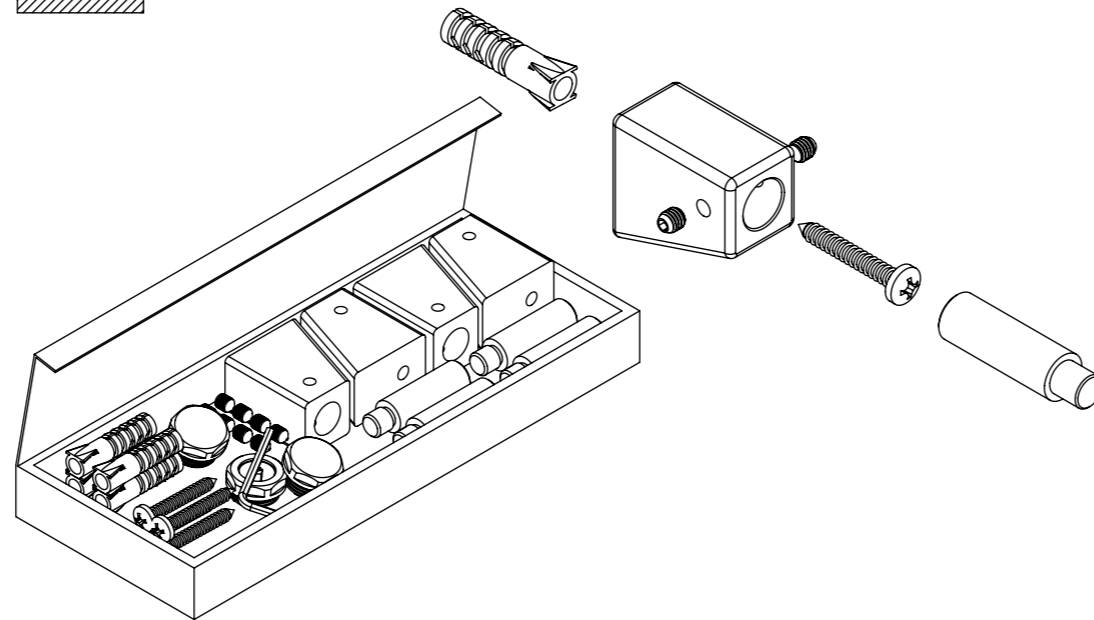

max. working pressure: 10 bar
 max. working temperature: 95°C
 all dimensions are in mm.
 connections 1/2"

Product Code	Width	Height	Depth	Connection Centers	Tube Quantity	Assembly Axis		Weight	Water Capacity	THERMAL POWER		
	W	H	D	C		S	L	kg.	lt.	btu	k/cal	watt
ENV040008500209	400	850	160	368	2	430	368	5,3	3	1276	322	374
ENV040013000309	400	1300	160	368	3	880	368	8,2	4,6	1928	486	565
ENV040017500409	400	1750	160	368	4	1330	368	11,2	6,1	2577	649	755

www.carisa.com.tr

www.termosan.com
info@termosan.com

Product Code	Width	Height	Depth	Connection Centers	Tube Quantity	Assembly Axis		Weight	Water Capacity
	W	H	D	C		S	L	kg.	lt.
ENV040008500209	400	850	160	368	2	430	368	5,3	3
ENV040013000309	400	1300	160	368	3	880	368	8,2	4,6
ENV040017500409	400	1750	160	368	4	1330	368	11,2	6,1