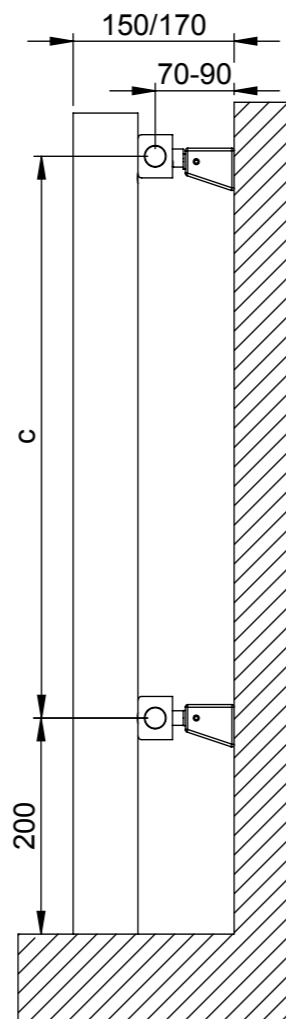

max. working pressure: 10 bar
 max. working temperature: 95°C
 all dimensions are in mm.
 connections 1/2"

Product Code	Width	Height	Depth	Connection Centers	Tube Quantity	Assembly Axis		Weight	Water Capacity	THERMAL POWER		
	W	H	D	C		S	L	kg.	lt.	btu	k/cal	watt
FOR051506000809	515	600	102	515	8	360	390	18	4,5	3799	957	1113
FOR064506001009	645	600	102	645	10	360	520	22,2	5,7	4679	1178	1370
FOR077506001209	775	600	102	775	12	360	650	26,4	6,8	5558	1400	1628
FOR090506001409	905	600	102	905	14	360	780	30,6	8	6437	1621	1885
FOR103506001609	1035	600	102	1035	16	360	845	34,8	9,1	7317	1843	2143
FOR129506002009	1295	600	102	1295	20	360	1105	43,3	11,4	9075	2285	2658
FOR051507600809	515	760	102	515	8	520	390	23,3	5,5	4942	1245	1447
FOR064507601009	645	760	102	645	10	520	520	28,7	6,9	6107	1538	1788
FOR077507601209	775	760	102	775	12	520	650	34,1	8,2	7272	1831	2129
FOR090507601409	905	760	102	905	14	520	780	39,5	9,6	8437	2125	2471
FOR103507601609	1035	760	102	1035	16	520	845	45,4	11	9602	2418	2812
FOR129507602009	1295	760	102	1295	20	520	1105	51,6	13,8	11932	3005	3494

Vermogen (Watt) berekend op 75/65/20 graden Delta T50

Bij 90/70/20 graden vermenigvuldig het vermogen met 1.26

FORTUNA

Product Code	Width	Height	Depth	Connection Centers	Tube Quantity	Assembly Axis		Weight	Water Capacity
	W	H	D	C		S	L	kg.	lt.
FOR051506000809	515	600	102	515	8	360	390	18	4,5
FOR064506001009	645	600	102	645	10	360	520	22,2	5,7
FOR077506001209	775	600	102	775	12	360	650	26,4	6,8
FOR090506001409	905	600	102	905	14	360	780	30,6	8
FOR103506001609	1035	600	102	1035	16	360	845	34,8	9,1
FOR129506002009	1295	600	102	1295	20	360	1105	43,3	11,4
FOR051507600809	515	760	102	515	8	520	390	51,6	5,5
FOR064507601009	645	760	102	645	10	520	520	23,3	6,9
FOR077507601209	775	760	102	775	12	520	650	28,7	8,2
FOR090507601409	905	760	102	905	14	520	780	34,1	9,6
FOR103507601609	1035	760	102	1035	16	520	845	39,5	11
FOR129507602009	1295	760	102	1295	20	520	1105	45,4	13,8