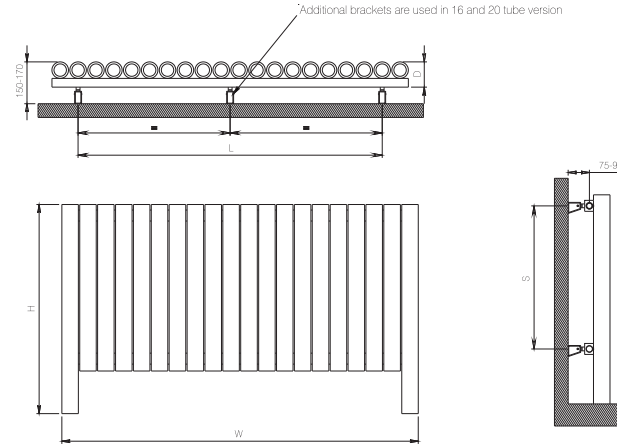

material	finish	electric version	wall installation	warranty
stainless steel	satijn gepolijst	1200 W	floor standing	10 years

max. working pressure: 10 bar
max. working temperature: 95°C
all dimensions are in mm.
connections 1/2"

Product Code	Width	Height	Depth	Connection Centers	Tube Quantity	Assembly Axis		Weight	Water Capacity	THERMAL POWER		
	W	H	D	C		S	L	kg.	lt.	btu	k/cal	watt
FOR051506000809	515	600	102	515	8	360	390	18	4,5	3799	957	1113
FOR064506001009	645	600	102	645	10	360	520	22,2	5,7	4679	1178	1370
FOR077506001209	775	600	102	775	12	360	650	26,4	6,8	5558	1400	1628
FOR090506001409	905	600	102	905	14	360	780	30,6	8	6437	1621	1885
FOR103506001609	1035	600	102	1035	16	360	845	34,8	9,1	7317	1843	2143
FOR129506002009	1295	600	102	1295	20	360	1105	43,3	11,4	9075	2285	2658
FOR051507600809	515	760	102	515	8	520	390	23,3	5,5	4942	1245	1447
FOR064507601009	645	760	102	645	10	520	520	28,7	6,9	6107	1538	1788
FOR077507601209	775	760	102	775	12	520	650	34,1	8,2	7272	1831	2129
FOR090507601409	905	760	102	905	14	520	780	39,5	9,6	8437	2125	2471
FOR103507601609	1035	760	102	1035	16	520	845	45,4	11	9602	2418	2812
FOR129507602009	1295	760	102	1295	20	520	1105	51,6	13,8	11932	3005	3494

Vermogen (Watt) berekend op 75/65/20 graden Delta T50

Bij 90/70/20 graden vermenigvuldig het vermogen met 1.26