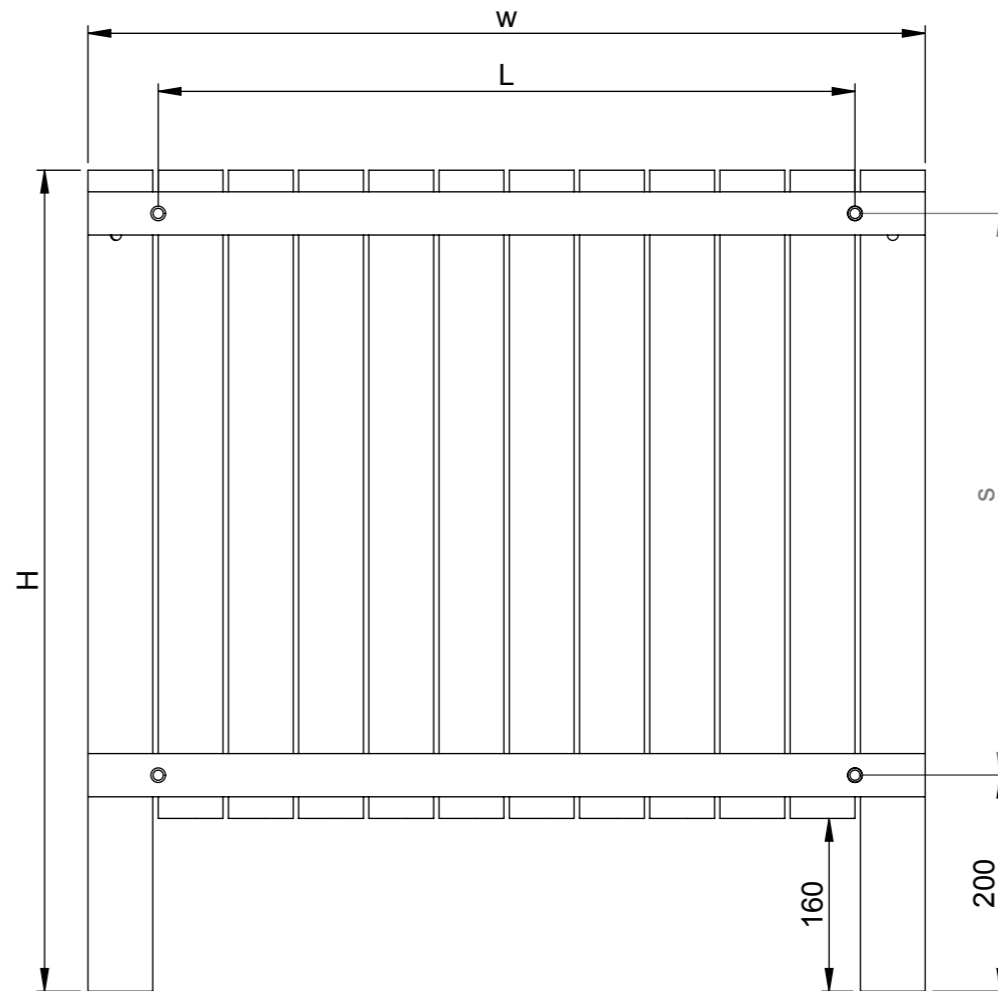

max. working pressure: 10 bar
 max. working temperature: 95°C
 all dimensions are in mm.
 connections 1/2"

Product Code	Width	Height	Depth	Connection Centers	Tube Quantity	Assembly Axis		Weight	Water Capacity	THERMAL POWER		
	W	H	D	C		S	L	kg.	lt.	btu	k/cal	watt
FOR051506000809	515	600	102	515	8	360	390	18	4,5	3799	957	1113
FOR064506001009	645	600	102	645	10	360	520	22,2	5,7	4679	1178	1370
FOR077506001209	775	600	102	775	12	360	650	26,4	6,8	5558	1400	1628
FOR090506001409	905	600	102	905	14	360	780	30,6	8	6437	1621	1885
FOR103506001609	1035	600	102	1035	16	360	845	34,8	9,1	7317	1843	2143
FOR129506002009	1295	600	102	1295	20	360	1105	43,3	11,4	9075	2285	2658
FOR051507600809	515	760	102	515	8	520	390	23,3	5,5	4942	1245	1447
FOR064507601009	645	760	102	645	10	520	520	28,7	6,9	6107	1538	1788
FOR077507601209	775	760	102	775	12	520	650	34,1	8,2	7272	1831	2129
FOR090507601409	905	760	102	905	14	520	780	39,5	9,6	8437	2125	2471
FOR103507601609	1035	760	102	1035	16	520	845	45,4	11	9602	2418	2812
FOR129507602009	1295	760	102	1295	20	520	1105	51,6	13,8	11932	3005	3494

Vermogen (Watt) berekend op 75/65/20 graden Delta T50

Bij 90/70/20 graden vermenigvuldig het vermogen met 1.26

FORTUNA

Product Code	Width	Height	Depth	Connection Centers	Tube Quantity	Assembly Axis		Weight	Water Capacity
	W	H	D	C		S	L	kg.	lt.
FOR051506000809	515	600	102	515	8	360	390	18	4,5
FOR064506001009	645	600	102	645	10	360	520	22,2	5,7
FOR077506001209	775	600	102	775	12	360	650	26,4	6,8
FOR090506001409	905	600	102	905	14	360	780	30,6	8
FOR103506001609	1035	600	102	1035	16	360	845	34,8	9,1
FOR129506002009	1295	600	102	1295	20	360	1105	43,3	11,4
FOR051507600809	515	760	102	515	8	520	390	51,6	5,5
FOR064507601009	645	760	102	645	10	520	520	23,3	6,9
FOR077507601209	775	760	102	775	12	520	650	28,7	8,2
FOR090507601409	905	760	102	905	14	520	780	34,1	9,6
FOR103507601609	1035	760	102	1035	16	520	845	39,5	11
FOR129507602009	1295	760	102	1295	20	520	1105	45,4	13,8