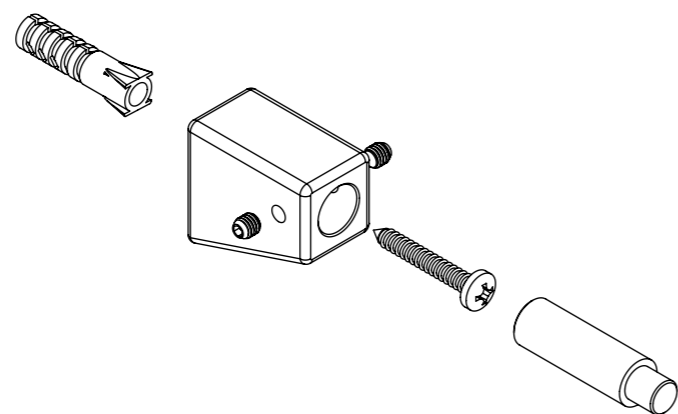

max. working pressure: 10 bar
 max. working temperature: 95°C
 all dimensions are in mm.
 connections 1/2"

Product Code	Width	Height	Depth	Connection Centers	Tube Quantity	Assembly Axis		Weight	Water Capacity	THERMAL POWER		
	W	H	D	C		S	L	kg.	lt.	btu	k/cal	watt
FOR051506000809	515	600	102	515	8	360	390	18	4,5	3799	957	1113
FOR064506001009	645	600	102	645	10	360	520	22,2	5,7	4679	1178	1370
FOR077506001209	775	600	102	775	12	360	650	26,4	6,8	5558	1400	1628
FOR090506001409	905	600	102	905	14	360	780	30,6	8	6437	1621	1885
FOR103506001609	1035	600	102	1035	16	360	845	34,8	9,1	7317	1843	2143
FOR129506002009	1295	600	102	1295	20	360	1105	43,3	11,4	9075	2285	2658
FOR051507600809	515	760	102	515	8	520	390	23,3	5,5	4942	1245	1447
FOR064507601009	645	760	102	645	10	520	520	28,7	6,9	6107	1538	1788
FOR077507601209	775	760	102	775	12	520	650	34,1	8,2	7272	1831	2129
FOR090507601409	905	760	102	905	14	520	780	39,5	9,6	8437	2125	2471
FOR103507601609	1035	760	102	1035	16	520	845	45,4	11	9602	2418	2812
FOR129507602009	1295	760	102	1295	20	520	1105	51,6	13,8	11932	3005	3494

Vermogen (Watt) berekend op 75/65/20 graden Delta T50

Bij 90/70/20 graden vermenigvuldig het vermogen met 1.26

FORTUNA

Product Code	Width	Height	Depth	Connection Centers	Tube Quantity	Assembly Axis		Weight	Water Capacity
	W	H	D	C		S	L	kg.	lt.
FOR051506000809	515	600	102	515	8	360	390	18	4,5
FOR064506001009	645	600	102	645	10	360	520	22,2	5,7
FOR077506001209	775	600	102	775	12	360	650	26,4	6,8
FOR090506001409	905	600	102	905	14	360	780	30,6	8
FOR103506001609	1035	600	102	1035	16	360	845	34,8	9,1
FOR129506002009	1295	600	102	1295	20	360	1105	43,3	11,4
FOR051507600809	515	760	102	515	8	520	390	51,6	5,5
FOR064507601009	645	760	102	645	10	520	520	23,3	6,9
FOR077507601209	775	760	102	775	12	520	650	28,7	8,2
FOR090507601409	905	760	102	905	14	520	780	34,1	9,6
FOR103507601609	1035	760	102	1035	16	520	845	39,5	11
FOR129507602009	1295	760	102	1295	20	520	1105	45,4	13,8