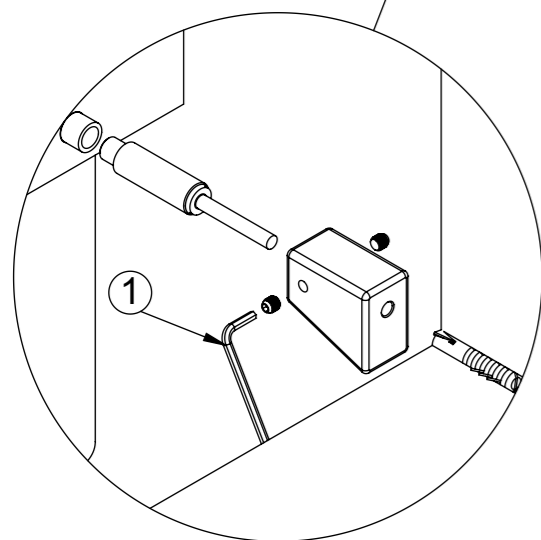

max. working pressure: 10 bar
 max. working temperature: 95°C
 all dimensions are in mm.
 connections 1/2"

Product Code	Width	Height	Depth	Connection Centers	Tube Quantity	Assembly Axis		Weight	Water Capacity	THERMAL POWER		
	W	H	D	C		S	L	kg.	lt.	btu	k/cal	watt
FOR051506000809	515	600	102	515	8	360	390	18	4,5	3799	957	1113
FOR064506001009	645	600	102	645	10	360	520	22,2	5,7	4679	1178	1370
FOR077506001209	775	600	102	775	12	360	650	26,4	6,8	5558	1400	1628
FOR090506001409	905	600	102	905	14	360	780	30,6	8	6437	1621	1885
FOR103506001609	1035	600	102	1035	16	360	845	34,8	9,1	7317	1843	2143
FOR129506002009	1295	600	102	1295	20	360	1105	43,3	11,4	9075	2285	2658
FOR051507600809	515	760	102	515	8	520	390	23,3	5,5	4942	1245	1447
FOR064507601009	645	760	102	645	10	520	520	28,7	6,9	6107	1538	1788
FOR077507601209	775	760	102	775	12	520	650	34,1	8,2	7272	1831	2129
FOR090507601409	905	760	102	905	14	520	780	39,5	9,6	8437	2125	2471
FOR103507601609	1035	760	102	1035	16	520	845	45,4	11	9602	2418	2812
FOR129507602009	1295	760	102	1295	20	520	1105	51,6	13,8	11932	3005	3494

Vermogen (Watt) berekend op 75/65/20 graden Delta T50

Bij 90/70/20 graden vermenigvuldig het vermogen met 1.26

FORTUNA

Product Code	Width	Height	Depth	Connection Centers	Tube Quantity	Assembly Axis		Weight	Water Capacity
	W	H	D	C		S	L	kg.	lt.
FOR051506000809	515	600	102	515	8	360	390	18	4,5
FOR064506001009	645	600	102	645	10	360	520	22,2	5,7
FOR077506001209	775	600	102	775	12	360	650	26,4	6,8
FOR090506001409	905	600	102	905	14	360	780	30,6	8
FOR103506001609	1035	600	102	1035	16	360	845	34,8	9,1
FOR129506002009	1295	600	102	1295	20	360	1105	43,3	11,4
FOR051507600809	515	760	102	515	8	520	390	51,6	5,5
FOR064507601009	645	760	102	645	10	520	520	23,3	6,9
FOR077507601209	775	760	102	775	12	520	650	28,7	8,2
FOR090507601409	905	760	102	905	14	520	780	34,1	9,6
FOR103507601609	1035	760	102	1035	16	520	845	39,5	11
FOR129507602009	1295	760	102	1295	20	520	1105	45,4	13,8