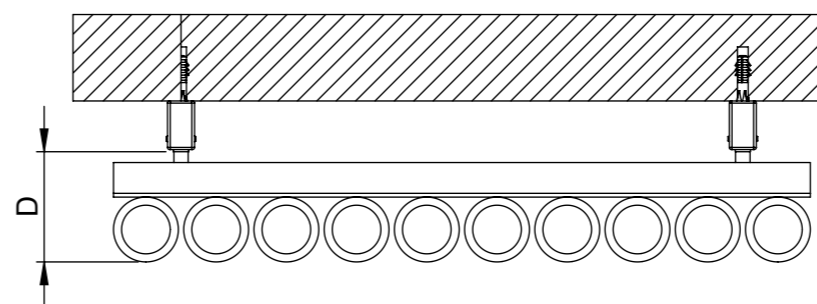

max. working pressure: 10 bar
 max. working temperature: 95°C
 all dimensions are in mm.
 connections 1/2"

Product Code	Width	Height	Depth	Connection Centers	Tube Quantity	Assembly Axis		Weight	Water Capacity	THERMAL POWER		
	W	H	D	C		S	L	kg.	lt.	btu	k/cal	watt
FOR051506000809	515	600	102	515	8	360	390	18	4,5	3799	957	1113
FOR064506001009	645	600	102	645	10	360	520	22,2	5,7	4679	1178	1370
FOR077506001209	775	600	102	775	12	360	650	26,4	6,8	5558	1400	1628
FOR090506001409	905	600	102	905	14	360	780	30,6	8	6437	1621	1885
FOR103506001609	1035	600	102	1035	16	360	845	34,8	9,1	7317	1843	2143
FOR129506002009	1295	600	102	1295	20	360	1105	43,3	11,4	9075	2285	2658
FOR051507600809	515	760	102	515	8	520	390	23,3	5,5	4942	1245	1447
FOR064507601009	645	760	102	645	10	520	520	28,7	6,9	6107	1538	1788
FOR077507601209	775	760	102	775	12	520	650	34,1	8,2	7272	1831	2129
FOR090507601409	905	760	102	905	14	520	780	39,5	9,6	8437	2125	2471
FOR103507601609	1035	760	102	1035	16	520	845	45,4	11	9602	2418	2812
FOR129507602009	1295	760	102	1295	20	520	1105	51,6	13,8	11932	3005	3494

Vermogen (Watt) berekend op 75/65/20 graden Delta T50

Bij 90/70/20 graden vermenigvuldig het vermogen met 1.26

FORTUNA

Product Code	Width	Height	Depth	Connection Centers	Tube Quantity	Assembly Axis		Weight	Water Capacity
	W	H	D	C		S	L	kg.	lt.
FOR051506000809	515	600	102	515	8	360	390	18	4,5
FOR064506001009	645	600	102	645	10	360	520	22,2	5,7
FOR077506001209	775	600	102	775	12	360	650	26,4	6,8
FOR090506001409	905	600	102	905	14	360	780	30,6	8
FOR103506001609	1035	600	102	1035	16	360	845	34,8	9,1
FOR129506002009	1295	600	102	1295	20	360	1105	43,3	11,4
FOR051507600809	515	760	102	515	8	520	390	51,6	5,5
FOR064507601009	645	760	102	645	10	520	520	23,3	6,9
FOR077507601209	775	760	102	775	12	520	650	28,7	8,2
FOR090507601409	905	760	102	905	14	520	780	34,1	9,6
FOR103507601609	1035	760	102	1035	16	520	845	39,5	11
FOR129507602009	1295	760	102	1295	20	520	1105	45,4	13,8