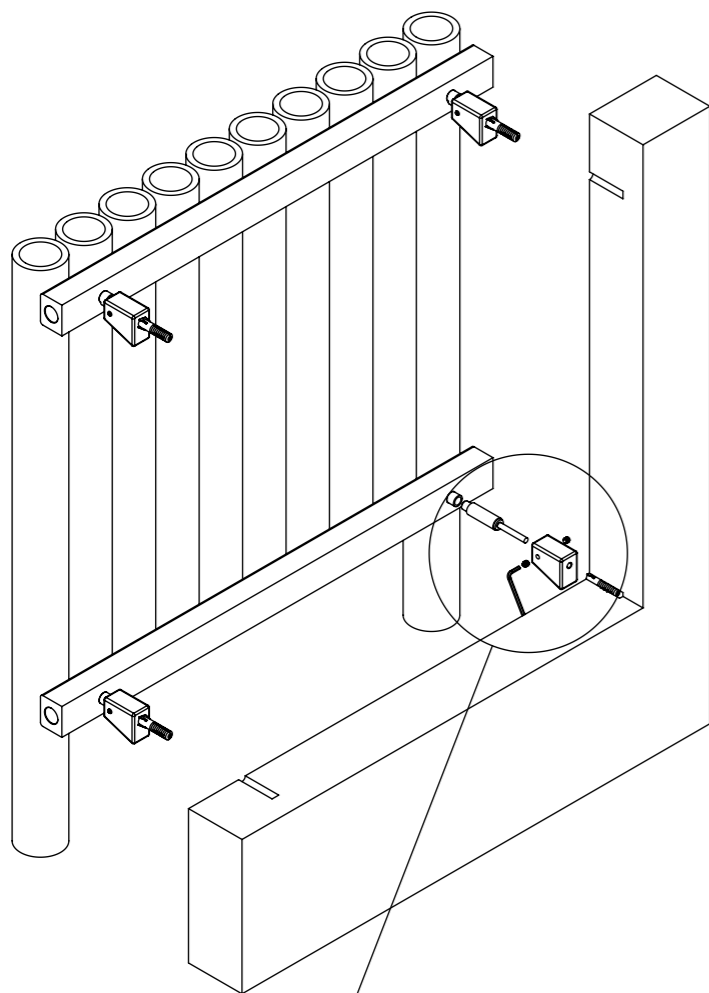

max. working pressure: 10 bar
 max. working temperature: 95°C
 all dimensions are in mm.
 connections 1/2"

Product Code	Width	Height	Depth	Connection Centers	Tube Quantity	Assembly Axis		Weight	Water Capacity	THERMAL POWER		
	W	H	D	C		S	L	kg.	lt.	btu	k/cal	watt
FOR051506000809	515	600	102	515	8	360	390	18	4,5	3799	957	1113
FOR064506001009	645	600	102	645	10	360	520	22,2	5,7	4679	1178	1370
FOR077506001209	775	600	102	775	12	360	650	26,4	6,8	5558	1400	1628
FOR090506001409	905	600	102	905	14	360	780	30,6	8	6437	1621	1885
FOR103506001609	1035	600	102	1035	16	360	845	34,8	9,1	7317	1843	2143
FOR129506002009	1295	600	102	1295	20	360	1105	43,3	11,4	9075	2285	2658
FOR051507600809	515	760	102	515	8	520	390	23,3	5,5	4942	1245	1447
FOR064507601009	645	760	102	645	10	520	520	28,7	6,9	6107	1538	1788
FOR077507601209	775	760	102	775	12	520	650	34,1	8,2	7272	1831	2129
FOR090507601409	905	760	102	905	14	520	780	39,5	9,6	8437	2125	2471
FOR103507601609	1035	760	102	1035	16	520	845	45,4	11	9602	2418	2812
FOR129507602009	1295	760	102	1295	20	520	1105	51,6	13,8	11932	3005	3494

Vermogen (Watt) berekend op 75/65/20 graden Delta T50

Bij 90/70/20 graden vermenigvuldig het vermogen met 1.26

FORTUNA

Product Code	Width	Height	Depth	Connection Centers	Tube Quantity	Assembly Axis		Weight	Water Capacity
	W	H	D	C		S	L	kg.	lt.
FOR051506000809	515	600	102	515	8	360	390	18	4,5
FOR064506001009	645	600	102	645	10	360	520	22,2	5,7
FOR077506001209	775	600	102	775	12	360	650	26,4	6,8
FOR090506001409	905	600	102	905	14	360	780	30,6	8
FOR103506001609	1035	600	102	1035	16	360	845	34,8	9,1
FOR129506002009	1295	600	102	1295	20	360	1105	43,3	11,4
FOR051507600809	515	760	102	515	8	520	390	51,6	5,5
FOR064507601009	645	760	102	645	10	520	520	23,3	6,9
FOR077507601209	775	760	102	775	12	520	650	28,7	8,2
FOR090507601409	905	760	102	905	14	520	780	34,1	9,6
FOR103507601609	1035	760	102	1035	16	520	845	39,5	11
FOR129507602009	1295	760	102	1295	20	520	1105	45,4	13,8