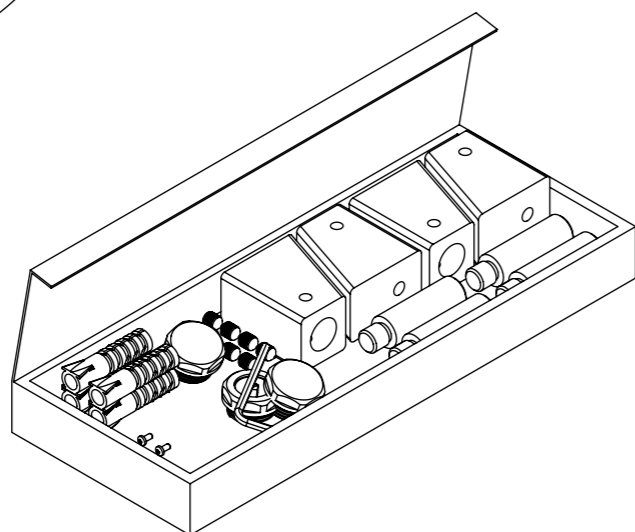

max. working pressure: 10 bar
 max. working temperature: 95°C
 all dimensions are in mm.
 connections 1/2"

Product Code	Width	Height	Depth	Connection Centers	Tube Quantity	Assembly Axis		Weight	Water Capacity	THERMAL POWER		
	W	H	D	C		S	L	kg.	lt.	btu	k/cal	watt
FOR051506000809	515	600	102	515	8	360	390	18	4,5	3799	957	1113
FOR064506001009	645	600	102	645	10	360	520	22,2	5,7	4679	1178	1370
FOR077506001209	775	600	102	775	12	360	650	26,4	6,8	5558	1400	1628
FOR090506001409	905	600	102	905	14	360	780	30,6	8	6437	1621	1885
FOR103506001609	1035	600	102	1035	16	360	845	34,8	9,1	7317	1843	2143
FOR129506002009	1295	600	102	1295	20	360	1105	43,3	11,4	9075	2285	2658
FOR051507600809	515	760	102	515	8	520	390	23,3	5,5	4942	1245	1447
FOR064507601009	645	760	102	645	10	520	520	28,7	6,9	6107	1538	1788
FOR077507601209	775	760	102	775	12	520	650	34,1	8,2	7272	1831	2129
FOR090507601409	905	760	102	905	14	520	780	39,5	9,6	8437	2125	2471
FOR103507601609	1035	760	102	1035	16	520	845	45,4	11	9602	2418	2812
FOR129507602009	1295	760	102	1295	20	520	1105	51,6	13,8	11932	3005	3494

Vermogen (Watt) berekend op 75/65/20 graden Delta T50

Bij 90/70/20 graden vermenigvuldig het vermogen met 1.26

FORTUNA

Product Code	Width	Height	Depth	Connection Centers	Tube Quantity	Assembly Axis		Weight	Water Capacity
	W	H	D	C		S	L	kg.	lt.
FOR051506000809	515	600	102	515	8	360	390	18	4,5
FOR064506001009	645	600	102	645	10	360	520	22,2	5,7
FOR077506001209	775	600	102	775	12	360	650	26,4	6,8
FOR090506001409	905	600	102	905	14	360	780	30,6	8
FOR103506001609	1035	600	102	1035	16	360	845	34,8	9,1
FOR129506002009	1295	600	102	1295	20	360	1105	43,3	11,4
FOR051507600809	515	760	102	515	8	520	390	51,6	5,5
FOR064507601009	645	760	102	645	10	520	520	23,3	6,9
FOR077507601209	775	760	102	775	12	520	650	28,7	8,2
FOR090507601409	905	760	102	905	14	520	780	34,1	9,6
FOR103507601609	1035	760	102	1035	16	520	845	39,5	11
FOR129507602009	1295	760	102	1295	20	520	1105	45,4	13,8