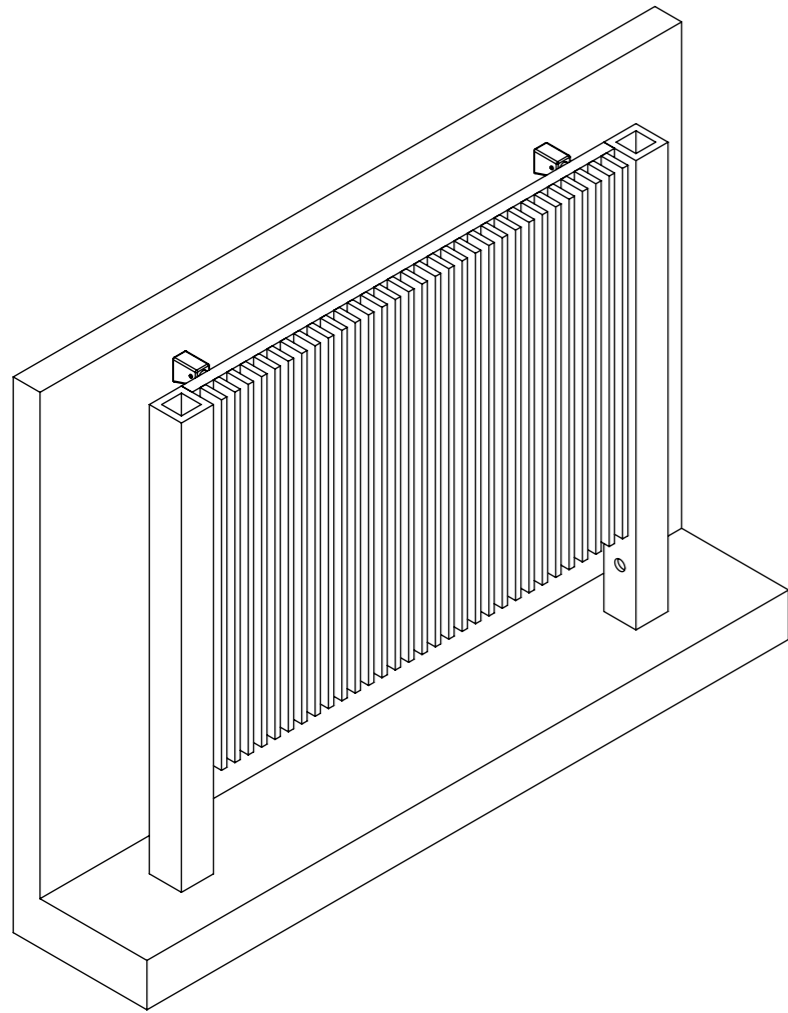

max. working pressure: 10 bar
 max. working temperature: 95°C
 all dimensions are in mm.
 connections 1/2"

Product Code	Width	Height	Depth	Connection Centers	Tube Quantity	Assembly Axis		Weight	Water Capacity	THERMAL POWER		
	W	H	D	C		S	L	kg.	lt.	btu	k/cal	watt
FUT061007602109	610	760	70	490	21	545	375	18,8	5,9	3392	855	994
FUT071007602509	710	760	70	590	25	545	475	21,2	6,6	3910	985	1146
FUT081007602909	810	760	70	690	29	545	575	23,6	7,3	4370	1101	1280
FUT091007603309	910	760	70	790	33	545	675	26,1	7,9	4829	1217	1415
FUT111007604109	1110	760	70	990	41	545	875	31,1	9,2	5289	1333	1550

www.carisa.com.tr

www.termosan.com
info@termosan.com

Product Code	Width	Height	Depth	Connection Centers	Tube Quantity	Assembly Axis		Weight	Water Capacity
	W	H	D	C		S	L	kg.	lt.
FUT061007602109	610	760	70	490	21	560	375	18,8	6,0
FUT071007602509	710	760	70	590	25	560	475	21,2	6,6
FUT081007602909	810	760	70	690	29	560	575	23,6	7,3
FUT091007603309	910	760	70	790	33	560	675	26,1	7,9
FUT111007603309	1110	760	70	990	41	560	875	31,1	9,2