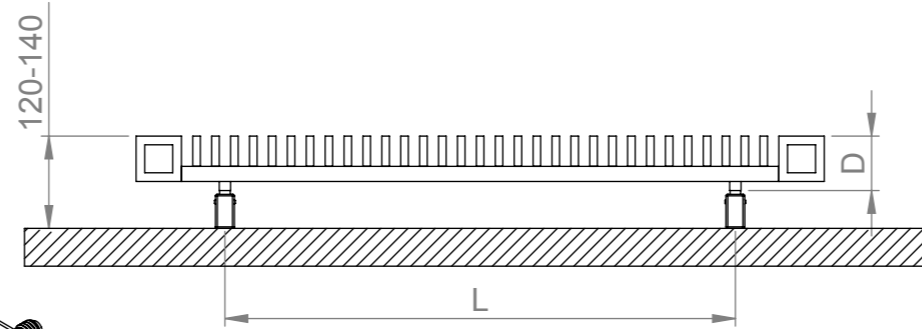

max. working pressure: 10 bar
 max. working temperature: 95°C
 all dimensions are in mm.
 connections 1/2"

Product Code	Width	Height	Depth	Connection Centers	Tube Quantity	Assembly Axis		Weight	Water Capacity	THERMAL POWER		
	W	H	D	C		S	L	kg.	lt.	btu	k/cal	watt
FUT061007602109	610	760	70	490	21	545	375	18,8	5,9	3392	855	994
FUT071007602509	710	760	70	590	25	545	475	21,2	6,6	3910	985	1146
FUT081007602909	810	760	70	690	29	545	575	23,6	7,3	4370	1101	1280
FUT091007603309	910	760	70	790	33	545	675	26,1	7,9	4829	1217	1415
FUT111007604109	1110	760	70	990	41	545	875	31,1	9,2	5289	1333	1550

www.carisa.com.tr

www.termosan.com
info@termosan.com

Product Code	Width	Height	Depth	Connection Centers	Tube Quantity	Assembly Axis		Weight	Water Capacity
	W	H	D	C		S	L	kg.	lt.
FUT061007602109	610	760	70	490	21	560	375	18,8	6,0
FUT071007602509	710	760	70	590	25	560	475	21,2	6,6
FUT081007602909	810	760	70	690	29	560	575	23,6	7,3
FUT091007603309	910	760	70	790	33	560	675	26,1	7,9
FUT111007603309	1110	760	70	990	41	560	875	31,1	9,2