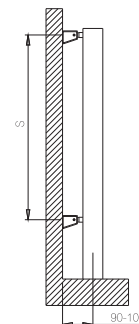

material	finish	electric version	wall installation	warranty
stainless steel	satın polished	not available	floor standing	10 years

max. working pressure: 10 bar
max. working temperature: 95°C
all dimensions are in mm.
connections 1/2"

Product Code	Width	Height	Depth	Connection Centers	Tube Quantity	Assembly Axis		Weight	Water Capacity	THERMAL POWER		
	W	H	D	C		S	L	kg.	lt.	btu	k/cal	watt
FUT061007602109	610	760	70	490	21	545	375	18,8	5,9	3392	855	994
FUT071007602509	710	760	70	590	25	545	475	21,2	6,6	3910	985	1146
FUT081007602909	810	760	70	690	29	545	575	23,6	7,3	4370	1101	1280
FUT091007603309	910	760	70	790	33	545	675	26,1	7,9	4829	1217	1415
FUT111007604109	1110	760	70	990	41	545	875	31,1	9,2	5289	1333	1550

Vermogen (Watt) berekend op 75/65/20 graden Delta T50
Bij 90/70/20 graden vermenigvuldig het vermogen met 1.26