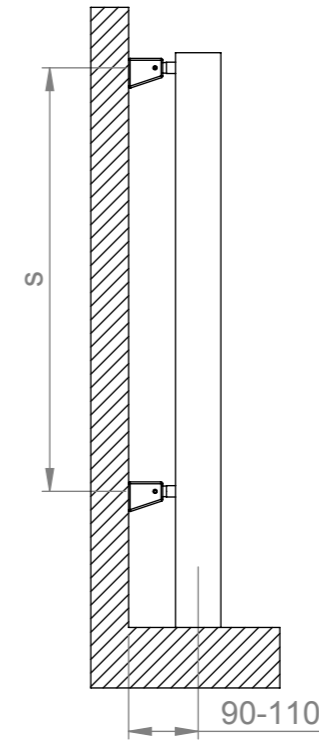

max. working pressure: 10 bar
 max. working temperature: 95°C
 all dimensions are in mm.
 connections 1/2"

Product Code	Width	Height	Depth	Connection Centers	Tube Quantity	Assembly Axis		Weight	Water Capacity	THERMAL POWER		
	W	H	D	C		S	L	kg.	lt.	btu	k/cal	watt
FUT061007602109	610	760	70	490	21	545	375	18,8	5,9	3392	855	994
FUT071007602509	710	760	70	590	25	545	475	21,2	6,6	3910	985	1146
FUT081007602909	810	760	70	690	29	545	575	23,6	7,3	4370	1101	1280
FUT091007603309	910	760	70	790	33	545	675	26,1	7,9	4829	1217	1415
FUT111007604109	1110	760	70	990	41	545	875	31,1	9,2	5289	1333	1550

Vermogen (Watt) berekend op 75/65/20 graden Delta T50
 Bij 90/70/20 graden vermenigvuldig het vermogen met 1.26

FUTURA

carisa[®]
design radiator

The contents of this document are property of Termosan[®] and should not be copied, reproduced or disclosed to a third party without written consent of the proprietor.

www.carisa.com.tr

www.termosan.com
info@termosan.com

Product Code	Width	Height	Depth	Connection Centers	Tube Quantity	Assembly Axis		Weight	Water Capacity
	W	H	D	C		S	L	kg.	lt.
FUT061007602109	610	760	70	490	21	560	375	18,8	6,0
FUT071007602509	710	760	70	590	25	560	475	21,2	6,6
FUT081007602909	810	760	70	690	29	560	575	23,6	7,3
FUT091007603309	910	760	70	790	33	560	675	26,1	7,9
FUT111007603309	1110	760	70	990	41	560	875	31,1	9,2