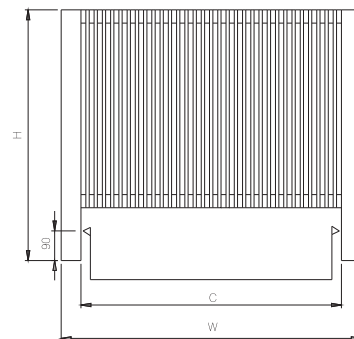

material	finish	electric version	wall installation	warranty
stainless steel	satın polished	not available	floor standing	10 years

max. working pressure: 10 bar
max. working temperature: 95°C
all dimensions are in mm.
connections 1/2"

Product Code	Width	Height	Depth	Connection Centers	Tube Quantity	Assembly Axis		Weight	Water Capacity	THERMAL POWER		
	W	H	D	C		S	L	kg.	lt.	btu	k/cal	watt
FUT061007602109	610	760	70	490	21	545	375	18,8	5,9	3392	855	994
FUT071007602509	710	760	70	590	25	545	475	21,2	6,6	3910	985	1146
FUT081007602909	810	760	70	690	29	545	575	23,6	7,3	4370	1101	1280
FUT091007603309	910	760	70	790	33	545	675	26,1	7,9	4829	1217	1415
FUT111007604109	1110	760	70	990	41	545	875	31,1	9,2	5289	1333	1550

Vermogen (Watt) berekend op 75/65/20 graden Delta T50
Bij 90/70/20 graden vermenigvuldig het vermogen met 1.26