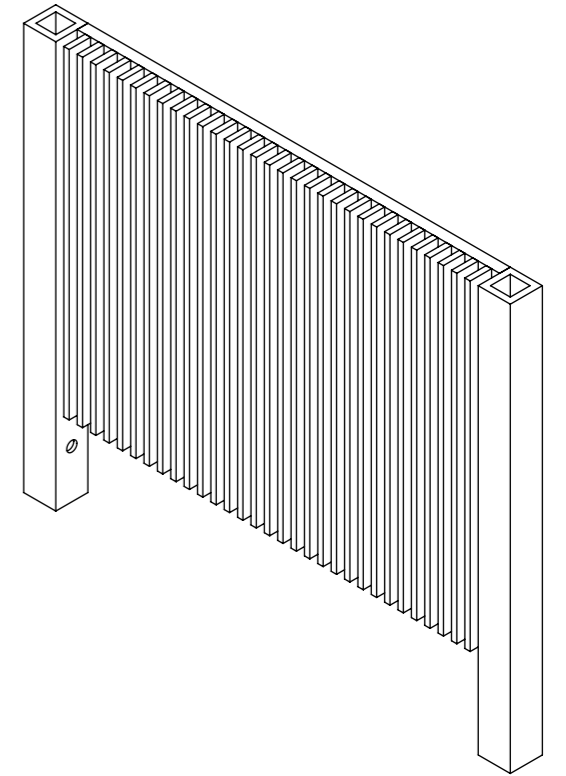

max. working pressure: 10 bar
 max. working temperature: 95°C
 all dimensions are in mm.
 connections 1/2"

Product Code	Width	Height	Depth	Connection Centers	Tube Quantity	Assembly Axis		Weight	Water Capacity	THERMAL POWER		
	W	H	D	C		S	L	kg.	lt.	btu	k/cal	watt
FUT061007602109	610	760	70	490	21	545	375	18,8	5,9	3392	855	994
FUT071007602509	710	760	70	590	25	545	475	21,2	6,6	3910	985	1146
FUT081007602909	810	760	70	690	29	545	575	23,6	7,3	4370	1101	1280
FUT091007603309	910	760	70	790	33	545	675	26,1	7,9	4829	1217	1415
FUT111007604109	1110	760	70	990	41	545	875	31,1	9,2	5289	1333	1550

www.carisa.com.tr

www.termosan.com
info@termosan.com

Product Code	Width	Height	Depth	Connection Centers	Tube Quantity	Assembly Axis		Weight	Water Capacity
	W	H	D	C		S	L	kg.	lt.
FUT061007602109	610	760	70	490	21	560	375	18,8	6,0
FUT071007602509	710	760	70	590	25	560	475	21,2	6,6
FUT081007602909	810	760	70	690	29	560	575	23,6	7,3
FUT091007603309	910	760	70	790	33	560	675	26,1	7,9
FUT111007603309	1110	760	70	990	41	560	875	31,1	9,2