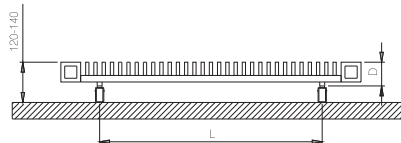

material	finish	electric version	wall installation	warranty
stainless steel	satın polished	not available	floor standing	10 years

max. working pressure: 10 bar
max. working temperature: 95°C
all dimensions are in mm.
connections 1/2"

Product Code	Width	Height	Depth	Connection Centers	Tube Quantity	Assembly Axis		Weight	Water Capacity	THERMAL POWER		
	W	H	D	C		S	L	kg.	lt.	btu	k/cal	watt
FUT061007602109	610	760	70	490	21	545	375	18,8	5,9	3392	855	994
FUT071007602509	710	760	70	590	25	545	475	21,2	6,6	3910	985	1146
FUT081007602909	810	760	70	690	29	545	575	23,6	7,3	4370	1101	1280
FUT091007603309	910	760	70	790	33	545	675	26,1	7,9	4829	1217	1415
FUT111007604109	1110	760	70	990	41	545	875	31,1	9,2	5289	1333	1550

Vermogen (Watt) berekend op 75/65/20 graden Delta T50
Bij 90/70/20 graden vermenigvuldig het vermogen met 1.26