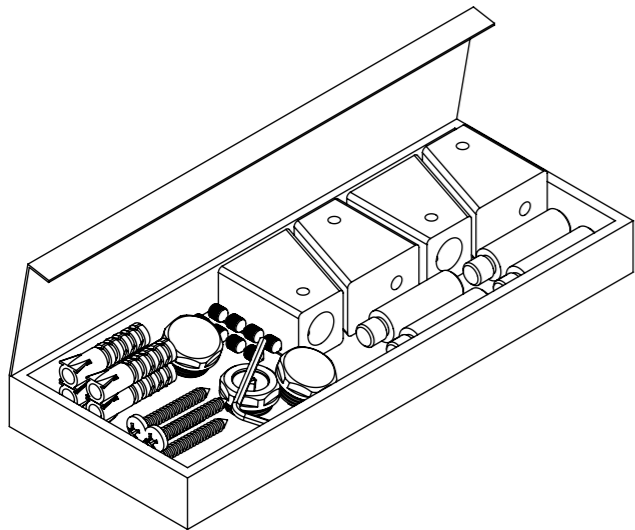

max. working pressure: 10 bar
 max. working temperature: 95°C
 all dimensions are in mm.
 connections 1/2"

Product Code	Width	Height	Depth	Connection Centers	Tube Quantity	Assembly Axis		Weight	Water Capacity	THERMAL POWER		
	W	H	D	C		S	L	kg.	lt.	btu	k/cal	watt
FUT061007602109	610	760	70	490	21	545	375	18,8	5,9	3392	855	994
FUT071007602509	710	760	70	590	25	545	475	21,2	6,6	3910	985	1146
FUT081007602909	810	760	70	690	29	545	575	23,6	7,3	4370	1101	1280
FUT091007603309	910	760	70	790	33	545	675	26,1	7,9	4829	1217	1415
FUT111007604109	1110	760	70	990	41	545	875	31,1	9,2	5289	1333	1550

www.carisa.com.tr

www.termosan.com
info@termosan.com

Product Code	Width	Height	Depth	Connection Centers	Tube Quantity	Assembly Axis		Weight	Water Capacity
	W	H	D	C		S	L	kg.	lt.
FUT061007602109	610	760	70	490	21	560	375	18,8	6,0
FUT071007602509	710	760	70	590	25	560	475	21,2	6,6
FUT081007602909	810	760	70	690	29	560	575	23,6	7,3
FUT091007603309	910	760	70	790	33	560	675	26,1	7,9
FUT111007603309	1110	760	70	990	41	560	875	31,1	9,2