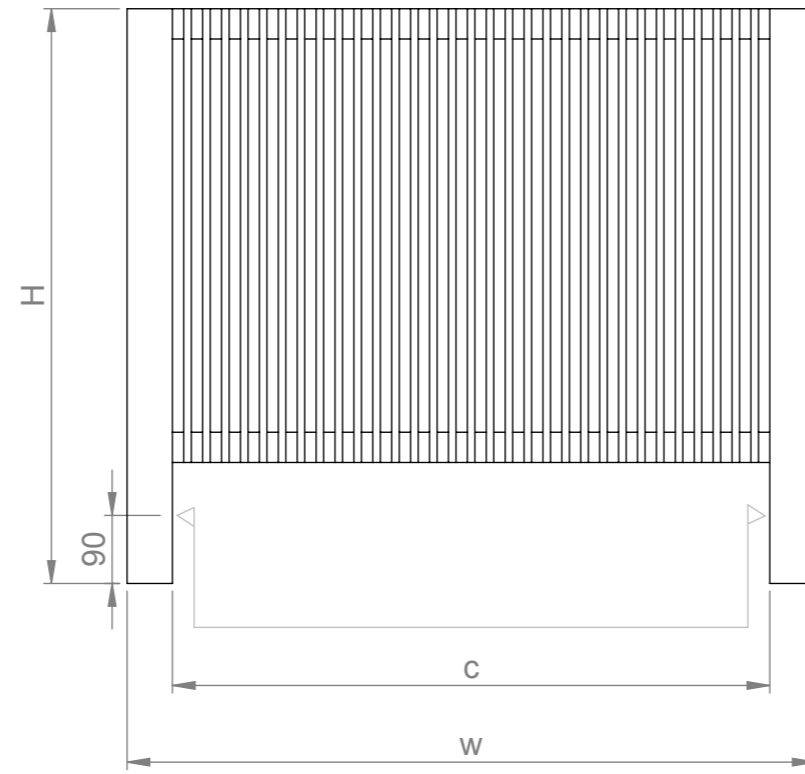

max. working pressure: 10 bar
 max. working temperature: 95°C
 all dimensions are in mm.
 connections 1/2"

Product Code	Width	Height	Depth	Connection Centers	Tube Quantity	Assembly Axis		Weight	Water Capacity	THERMAL POWER		
	W	H	D	C		S	L	kg.	lt.	btu	k/cal	watt
FUT061007602109	610	760	70	490	21	545	375	18,8	5,9	3392	855	994
FUT071007602509	710	760	70	590	25	545	475	21,2	6,6	3910	985	1146
FUT081007602909	810	760	70	690	29	545	575	23,6	7,3	4370	1101	1280
FUT091007603309	910	760	70	790	33	545	675	26,1	7,9	4829	1217	1415
FUT111007604109	1110	760	70	990	41	545	875	31,1	9,2	5289	1333	1550

www.carisa.com.tr

www.termosan.com
info@termosan.com

Product Code	Width	Height	Depth	Connection Centers	Tube Quantity	Assembly Axis		Weight	Water Capacity
	W	H	D	C		S	L	kg.	lt.
FUT061007602109	610	760	70	490	21	560	375	18,8	6,0
FUT071007602509	710	760	70	590	25	560	475	21,2	6,6
FUT081007602909	810	760	70	690	29	560	575	23,6	7,3
FUT091007603309	910	760	70	790	33	560	675	26,1	7,9
FUT111007603309	1110	760	70	990	41	560	875	31,1	9,2