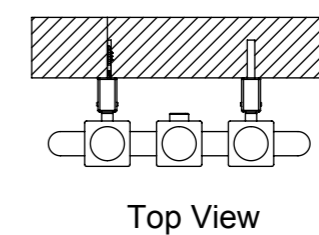

max. working pressure: 10 bar
 max. working temperature: 95°C
 all dimensions are in mm.
 connections 1/2"

Product Code	Width	Height	Depth	Connection Centers	Tube Quantity	Assembly Axis		Weight	Water Capacity	THERMAL POWER		
	W	H	D	C		S	L	kg.	lt.	btu	k/cal	watt
HER035015000309	350	1500	70	270	3	1180	190	23,8	8,4	4308	1086	1262
HER035018000309	350	1800	70	270	3	1480	190	30,7	10,1	4493	1132	1317
HER035020000309	350	2000	70	270	3	1680	190	37,6	11,2	3981	1003	1166
HER044515000409	445	1500	70	365	4	1180	285	28,5	10,5	5734	1445	1680
HER044518000409	445	1800	70	365	4	1480	285	36,8	12,7	5982	1507	1753
HER044520000409	445	2000	70	365	4	1680	285	45,1	14,1	5300	1336	1553
HER054015000509	540	1500	70	460	5	1180	380	31,7	12,7	7159	1804	2098
HER054018000509	540	1800	70	460	5	1480	380	40,9	15,2	7470	1882	2189
HER054020000509	540	2000	70	460	5	1680	380	50,1	16,9	6620	1668	1940

www.carisa.com.tr

www.termosan.com
info@termosan.com

carisa®
design radiator

Product Code	Width	Height	Depth	Connection Centers	Tube Quantity	Assembly Axis		Weight	Water Capacity
	W	H	D	C		S	L	kg.	lt.
HER035015000309	350	1500	70	270	3	1180	190	23,8	8,4
HER035018000309	350	1800	70	270	3	1480	190	30,7	10,1
HER035020000309	350	2000	70	270	3	1680	190	37,6	11,2
HER044515000409	445	1500	70	365	4	1180	285	28,5	10,5
HER044518000409	445	1800	70	365	4	1480	285	36,8	12,7
HER044520000409	445	2000	70	365	4	1680	285	45,1	14,1
HER054015000509	540	1500	70	460	5	1180	380	31,7	12,7
HER054018000509	540	1800	70	460	5	1480	380	40,9	15,2
HER054020000509	540	2000	70	460	5	1680	380	50,1	16,9