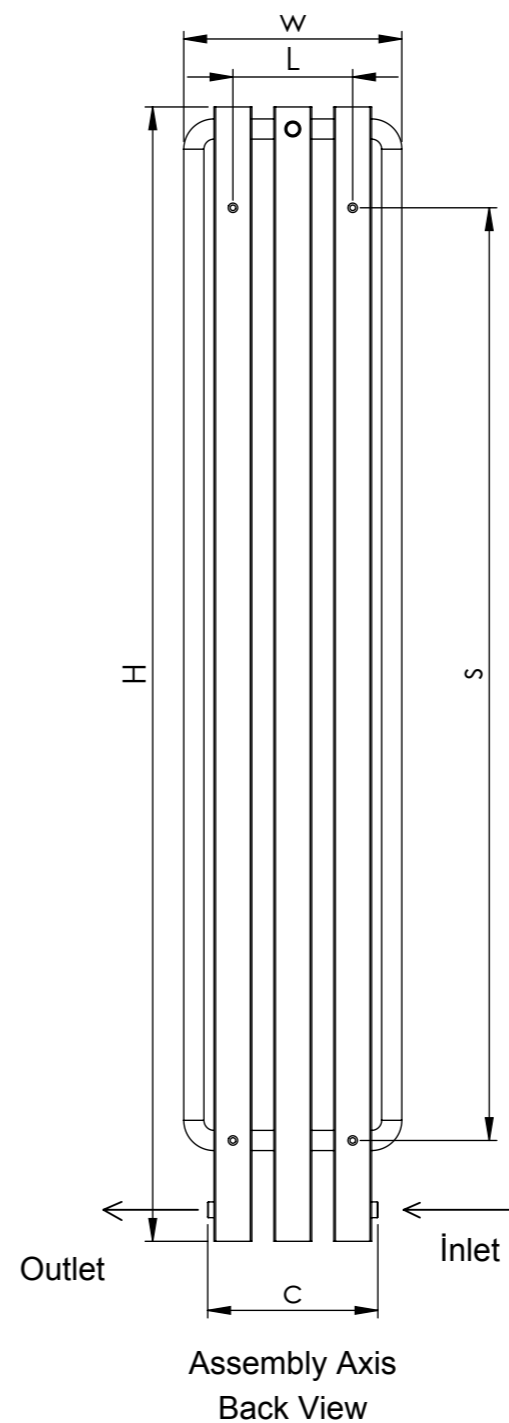

max. working pressure: 10 bar
 max. working temperature: 95°C
 all dimensions are in mm.
 connections 1/2"

Product Code	Width	Height	Depth	Connection Centers	Tube Quantity	Assembly Axis		Weight	Water Capacity	THERMAL POWER		
	W	H	D	C		S	L	kg.	lt.	btu	k/cal	watt
HER035015000309	350	1500	70	270	3	1180	190	23,8	8,4	4308	1086	1262
HER035018000309	350	1800	70	270	3	1480	190	30,7	10,1	4493	1132	1317
HER035020000309	350	2000	70	270	3	1680	190	37,6	11,2	3981	1003	1166
HER044515000409	445	1500	70	365	4	1180	285	28,5	10,5	5734	1445	1680
HER044518000409	445	1800	70	365	4	1480	285	36,8	12,7	5982	1507	1753
HER044520000409	445	2000	70	365	4	1680	285	45,1	14,1	5300	1336	1553
HER054015000509	540	1500	70	460	5	1180	380	31,7	12,7	7159	1804	2098
HER054018000509	540	1800	70	460	5	1480	380	40,9	15,2	7470	1882	2189
HER054020000509	540	2000	70	460	5	1680	380	50,1	16,9	6620	1668	1940

www.carisa.com.tr

www.termosan.com
info@termosan.com

carisa®
design radiator

Product Code	Width	Height	Depth	Connection Centers	Tube Quantity	Assembly Axis		Weight	Water Capacity
	W	H	D	C		S	L	kg.	lt.
HER035015000309	350	1500	70	270	3	1180	190	23,8	8,4
HER035018000309	350	1800	70	270	3	1480	190	30,7	10,1
HER035020000309	350	2000	70	270	3	1680	190	37,6	11,2
HER044515000409	445	1500	70	365	4	1180	285	28,5	10,5
HER044518000409	445	1800	70	365	4	1480	285	36,8	12,7
HER044520000409	445	2000	70	365	4	1680	285	45,1	14,1
HER054015000509	540	1500	70	460	5	1180	380	31,7	12,7
HER054018000509	540	1800	70	460	5	1480	380	40,9	15,2
HER054020000509	540	2000	70	460	5	1680	380	50,1	16,9