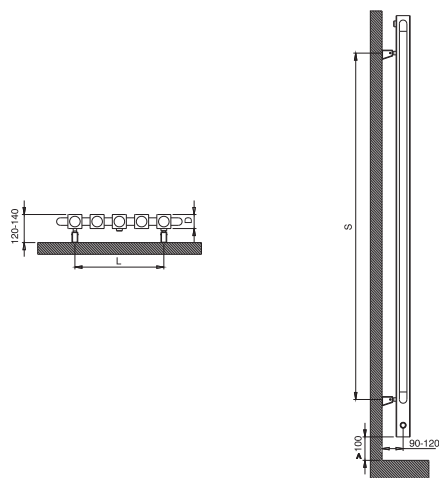

hermes

material	finish	electric version	wall installation	warranty
stainless steel	satin polished	not available	vertical	10 years

max. working pressure: 10 bar
max. working temperature: 95°C
all dimensions are in mm.
connections 1/2"

Product Code	Width	Height	Depth	Connection Centers	Tube Quantity	Assembly Axis		Weight	Water Capacity	THERMAL POWER		
	W	H	D	C		S	L	kg.	lt.	btu	k/cal	watt
HER035015000309	350	1500	70	270	3	1180	190	23,8	8,4	4308	1086	1262
HER035018000309	350	1800	70	270	3	1480	190	30,7	10,1	4493	1132	1317
HER035020000309	350	2000	70	270	3	1680	190	37,6	11,2	3981	1003	1166
HER044515000409	445	1500	70	365	4	1180	285	28,5	10,5	5734	1445	1680
HER044518000409	445	1800	70	365	4	1480	285	36,8	12,7	5982	1507	1753
HER044520000409	445	2000	70	365	4	1680	285	45,1	14,1	5300	1336	1553
HER054015000509	540	1500	70	460	5	1180	380	31,7	12,7	7159	1804	2098
HER054018000509	540	1800	70	460	5	1480	380	40,9	15,2	7470	1882	2189
HER054020000509	540	2000	70	460	5	1680	380	50,1	16,9	6620	1668	1940

Vermogen (Watt) berekend op 75/65/20 graden Delta T50

Bij 90/70/20 graden vermenigvuldig het vermogen met 1.26