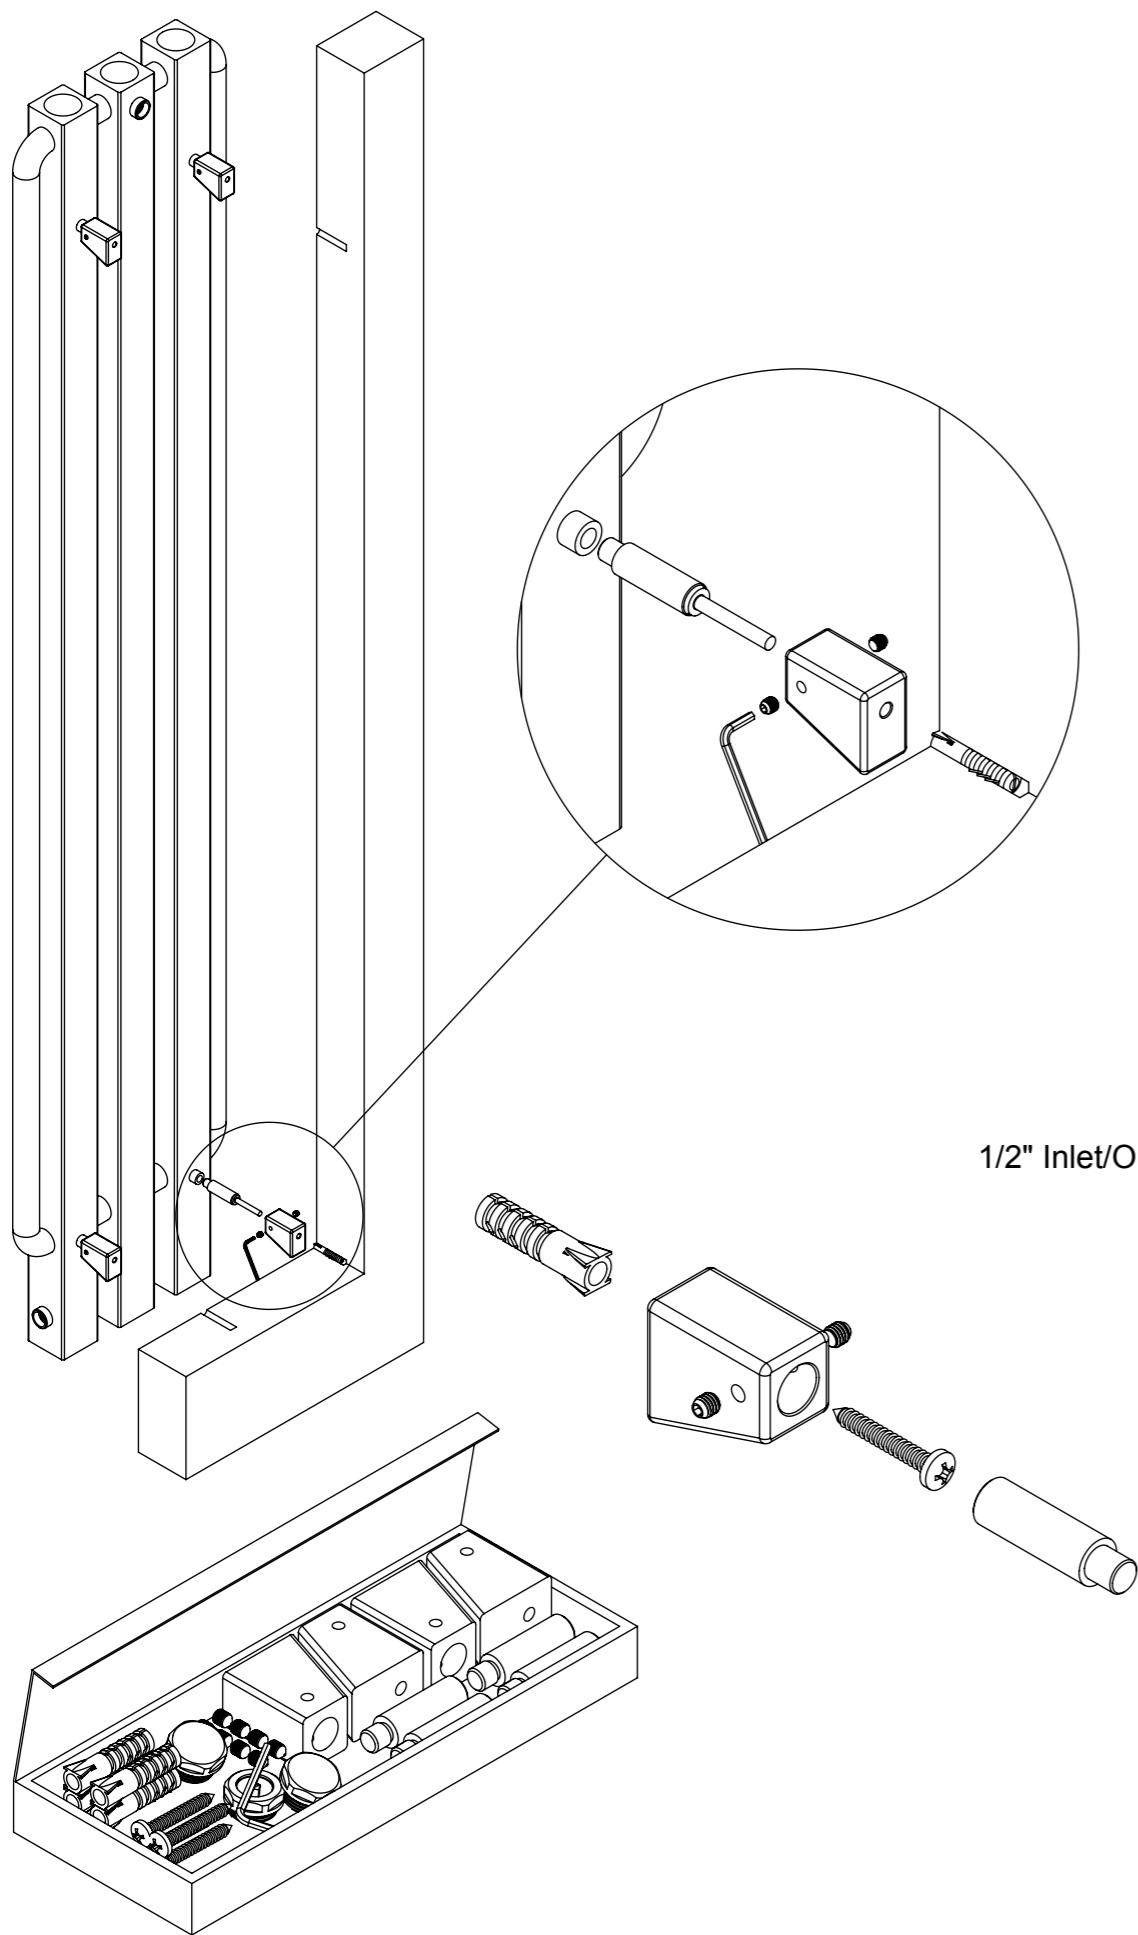

max. working pressure: 10 bar
 max. working temperature: 95°C
 all dimensions are in mm.
 connections 1/2"

Product Code	Width	Height	Depth	Connection Centers	Tube Quantity	Assembly Axis		Weight	Water Capacity	THERMAL POWER		
	W	H	D	C		S	L	kg.	lt.	btu	k/cal	watt
HER035015000309	350	1500	70	270	3	1180	190	23,8	8,4	4308	1086	1262
HER035018000309	350	1800	70	270	3	1480	190	30,7	10,1	4493	1132	1317
HER035020000309	350	2000	70	270	3	1680	190	37,6	11,2	3981	1003	1166
HER044515000409	445	1500	70	365	4	1180	285	28,5	10,5	5734	1445	1680
HER044518000409	445	1800	70	365	4	1480	285	36,8	12,7	5982	1507	1753
HER044520000409	445	2000	70	365	4	1680	285	45,1	14,1	5300	1336	1553
HER054015000509	540	1500	70	460	5	1180	380	31,7	12,7	7159	1804	2098
HER054018000509	540	1800	70	460	5	1480	380	40,9	15,2	7470	1882	2189
HER054020000509	540	2000	70	460	5	1680	380	50,1	16,9	6620	1668	1940

www.carisa.com.tr

www.termosan.com
info@termosan.com

carisa®
design radiator

Product Code	Width	Height	Depth	Connection Centers	Tube Quantity	Assembly Axis		Weight	Water Capacity
	W	H	D	C		S	L	kg.	lt.
HER035015000309	350	1500	70	270	3	1180	190	23,8	8,4
HER035018000309	350	1800	70	270	3	1480	190	30,7	10,1
HER035020000309	350	2000	70	270	3	1680	190	37,6	11,2
HER044515000409	445	1500	70	365	4	1180	285	28,5	10,5
HER044518000409	445	1800	70	365	4	1480	285	36,8	12,7
HER044520000409	445	2000	70	365	4	1680	285	45,1	14,1
HER054015000509	540	1500	70	460	5	1180	380	31,7	12,7
HER054018000509	540	1800	70	460	5	1480	380	40,9	15,2
HER054020000509	540	2000	70	460	5	1680	380	50,1	16,9