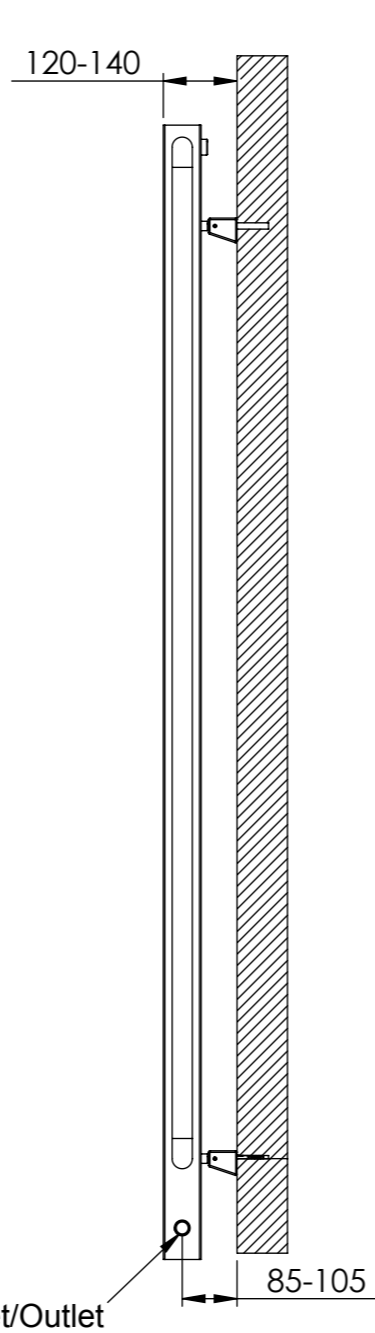

max. working pressure: 10 bar
 max. working temperature: 95°C
 all dimensions are in mm.
 connections 1/2"

Product Code	Width	Height	Depth	Connection Centers	Tube Quantity	Assembly Axis		Weight	Water Capacity	THERMAL POWER		
	W	H	D	C		S	L	kg.	lt.	btu	k/cal	watt
HER035015000309	350	1500	70	270	3	1180	190	23,8	8,4	4308	1086	1262
HER035018000309	350	1800	70	270	3	1480	190	30,7	10,1	4493	1132	1317
HER035020000309	350	2000	70	270	3	1680	190	37,6	11,2	3981	1003	1166
HER044515000409	445	1500	70	365	4	1180	285	28,5	10,5	5734	1445	1680
HER044518000409	445	1800	70	365	4	1480	285	36,8	12,7	5982	1507	1753
HER044520000409	445	2000	70	365	4	1680	285	45,1	14,1	5300	1336	1553
HER054015000509	540	1500	70	460	5	1180	380	31,7	12,7	7159	1804	2098
HER054018000509	540	1800	70	460	5	1480	380	40,9	15,2	7470	1882	2189
HER054020000509	540	2000	70	460	5	1680	380	50,1	16,9	6620	1668	1940

Vermogen (Watt) berekend op 75/65/20 graden Delta T50

Bij 90/70/20 graden vermenigvuldig het vermogen met 1.26

HERMES

The contents of this document are property of Termosan® and should not be copied, reproduced or disclosed to a third party without written consent of the proprietor.

www.carisa.com.tr

www.termosan.com
info@termosan.com

carisa®
design radiator

Product Code	Width	Height	Depth	Connection Centers	Tube Quantity	Assembly Axis		Weight	Water Capacity
	W	H	D	C		S	L	kg.	lt.
HER035015000309	350	1500	70	270	3	1180	190	23,8	8,4
HER035018000309	350	1800	70	270	3	1480	190	30,7	10,1
HER035020000309	350	2000	70	270	3	1680	190	37,6	11,2
HER044515000409	445	1500	70	365	4	1180	285	28,5	10,5
HER044518000409	445	1800	70	365	4	1480	285	36,8	12,7
HER044520000409	445	2000	70	365	4	1680	285	45,1	14,1
HER054015000509	540	1500	70	460	5	1180	380	31,7	12,7
HER054018000509	540	1800	70	460	5	1480	380	40,9	15,2
HER054020000509	540	2000	70	460	5	1680	380	50,1	16,9