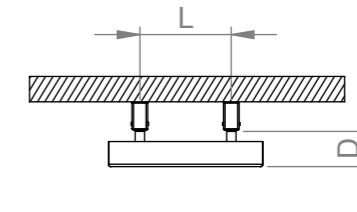

Product Code	Width	Height	Depth	Assembly Axis	
	W	H	D	S	L
INF024518000009	245	1800	50	1760	145
INF024520000009	245	2000	50	1960	145
INF034518000009	345	1800	50	1760	245
INF034520000009	345	2000	50	1960	245
INF044518000009	445	1800	50	1760	345
INF044520000009	445	2000	50	1960	345
INF054518000009	545	1800	50	1760	445
INF054520000009	545	2000	50	1960	445

www.carisa.com.tr

www.termosan.com
info@termosan.com

Product Code	Width	Height	Depth	Assembly Axis	
	W	H	D	S	L
INF024518000009	245	1800	50	1760	145
INF024520000009	245	2000	50	1960	145
INF034518000009	345	1800	50	1760	245
INF034520000009	345	2000	50	1960	245
INF044518000009	445	1800	50	1760	345
INF044520000009	445	2000	50	1960	345
INF054518000009	545	1800	50	1760	445
INF054520000009	545	2000	50	1960	445