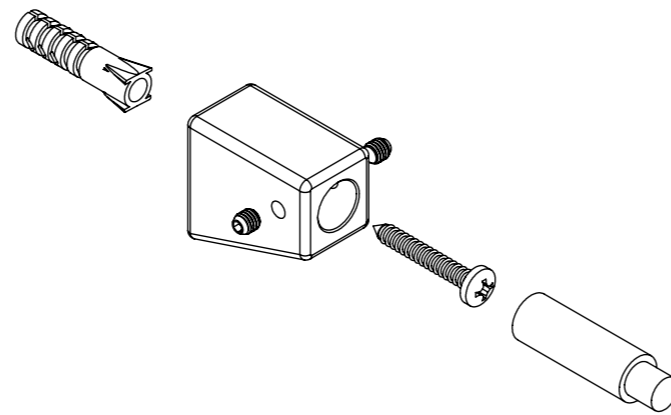

Product Code	Width	Height	Depth	Assembly Axis	
	W	H	D	S	L
INF024518000009	245	1800	50	1760	145
INF024520000009	245	2000	50	1960	145
INF034518000009	345	1800	50	1760	245
INF034520000009	345	2000	50	1960	245
INF044518000009	445	1800	50	1760	345
INF044520000009	445	2000	50	1960	345
INF054518000009	545	1800	50	1760	445
INF054520000009	545	2000	50	1960	445

www.carisa.com.tr

www.termosan.com
info@termosan.com

Product Code	Width	Height	Depth	Assembly Axis	
	W	H	D	S	L
INF024518000009	245	1800	50	1760	145
INF024520000009	245	2000	50	1960	145
INF034518000009	345	1800	50	1760	245
INF034520000009	345	2000	50	1960	245
INF044518000009	445	1800	50	1760	345
INF044520000009	445	2000	50	1960	345
INF054518000009	545	1800	50	1760	445
INF054520000009	545	2000	50	1960	445