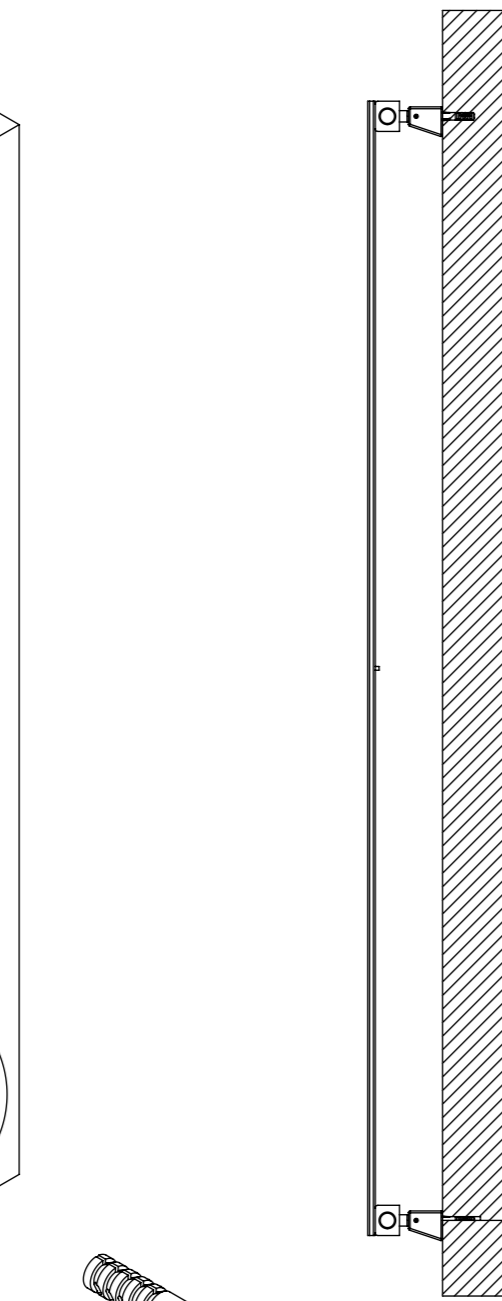

kremlin

ENCHANTING SPLENDOR

A radiator that displays the splendor of classical lines in its permanent beauty. With Kremlin, your house will be turned into a palace.

technical specs page 120

KREMLIN

The contents of this document are property of Termosan® and could not be copied, reproduced or disclosed to a third party without written consent of the proprietor.

www.carisa.com.tr

www.termosan.com
info@termosan.com

carisa
design radiator

Product Code	Width	Height	Depth	Connection Centers	Tube Quantity	Assembly Axis		Weight	Water Capacity
	W	H	D	C		S	L	kg.	lt.
KRE019010000409	190	1000	52	190	4	960	150	5,4	1,4
KRE019015000409	190	1500	52	190	4	1460	150	7,6	1,9
KRE019018000409	190	1800	52	190	4	1760	150	8,9	2,2
KRE019020000409	190	2000	52	190	4	1960	150	9,8	2,4
KRE029010000609	290	1000	52	290	6	960	250	8,1	2,1
KRE029015000609	290	1500	52	290	6	1460	250	11,3	2,9
KRE029018000609	290	1800	52	290	6	1760	250	13,3	3,3
KRE029020000609	290	2000	52	290	6	1960	250	14,4	3,6
KRE039010000809	390	1000	52	390	8	960	350	10,1	2,8
KRE039015000809	390	1500	52	390	8	1460	350	15,1	3,8
KRE039018000809	390	1800	52	390	8	1760	350	17,7	4,5
KRE039020000809	390	2000	52	390	8	1960	350	19,4	4,9