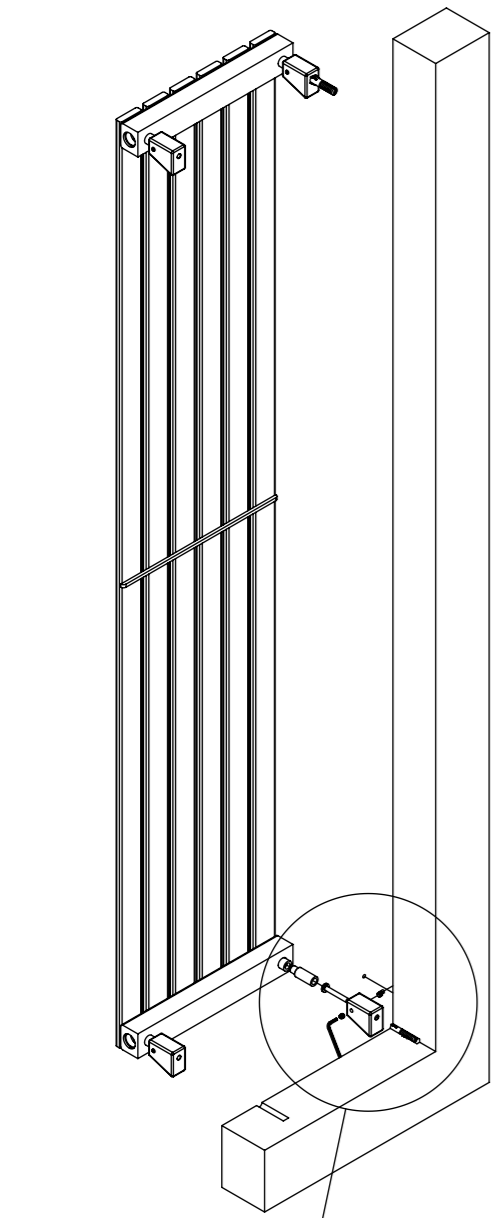

kremlin

ENCHANTING SPLENDOR

A radiator that displays the splendor of classical lines in its permanent beauty. With Kremlin, your house will be turned into a palace.

technical specs page 120

KREMLIN

The contents of this document are property of Termosan® and could not be copied, reproduced or disclosed to a third party without written consent of the proprietor.

www.carisa.com.tr

www.termosan.com
info@termosan.com

carisa
design radiator

Product Code	Width	Height	Depth	Connection Centers	Tube Quantity	Assembly Axis		Weight	Water Capacity
	W	H	D	C		S	L	kg.	lt.
KRE019010000409	190	1000	52	190	4	960	150	5,4	1,4
KRE019015000409	190	1500	52	190	4	1460	150	7,6	1,9
KRE019018000409	190	1800	52	190	4	1760	150	8,9	2,2
KRE019020000409	190	2000	52	190	4	1960	150	9,8	2,4
KRE029010000609	290	1000	52	290	6	960	250	8,1	2,1
KRE029015000609	290	1500	52	290	6	1460	250	11,3	2,9
KRE029018000609	290	1800	52	290	6	1760	250	13,3	3,3
KRE029020000609	290	2000	52	290	6	1960	250	14,4	3,6
KRE039010000809	390	1000	52	390	8	960	350	10,1	2,8
KRE039015000809	390	1500	52	390	8	1460	350	15,1	3,8
KRE039018000809	390	1800	52	390	8	1760	350	17,7	4,5
KRE039020000809	390	2000	52	390	8	1960	350	19,4	4,9