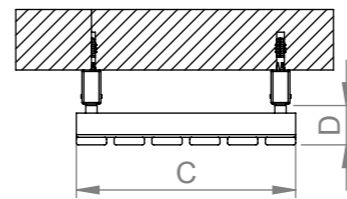

www.carisa.com.tr

www.termosan.com
info@termosan.com

carisa
design radiator

Product Code	Width	Height	Depth	Connection Centers	Tube Quantity	Assembly Axis		Weight	Water Capacity
	W	H	D	C		S	L	kg.	lt.
KRE019010000409	190	1000	52	190	4	960	150	5,4	1,4
KRE019015000409	190	1500	52	190	4	1460	150	7,6	1,9
KRE019018000409	190	1800	52	190	4	1760	150	8,9	2,2
KRE019020000409	190	2000	52	190	4	1960	150	9,8	2,4
KRE029010000609	290	1000	52	290	6	960	250	8,1	2,1
KRE029015000609	290	1500	52	290	6	1460	250	11,3	2,9
KRE029018000609	290	1800	52	290	6	1760	250	13,3	3,3
KRE029020000609	290	2000	52	290	6	1960	250	14,4	3,6
KRE039010000809	390	1000	52	390	8	960	350	10,1	2,8
KRE039015000809	390	1500	52	390	8	1460	350	15,1	3,8
KRE039018000809	390	1800	52	390	8	1760	350	17,7	4,5
KRE039020000809	390	2000	52	390	8	1960	350	19,4	4,9