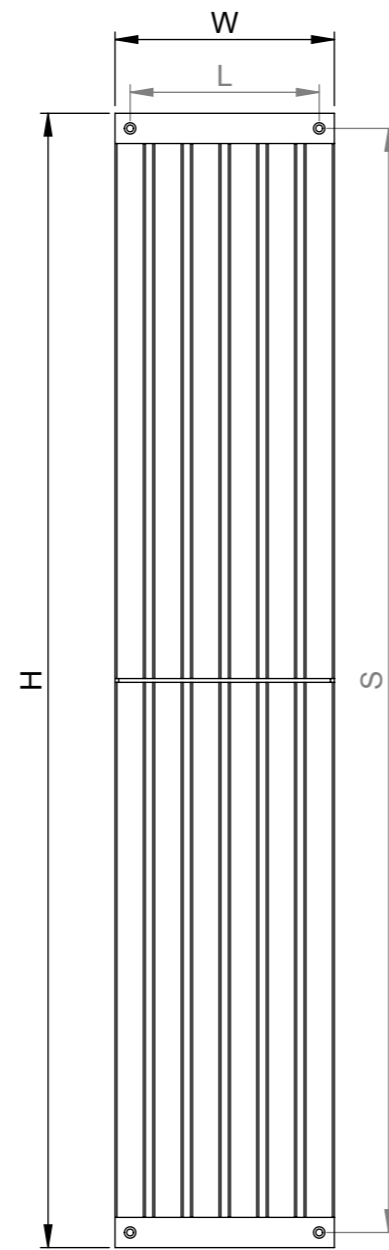

kremlin

ENCHANTING SPLENDOR

A radiator that displays the splendor of classical lines in its permanent beauty. With Kremlin, your house will be turned into a palace.

technical specs page 120

KREMLIN

The contents of this document are property of Termosan® and could not be copied, reproduced or disclosed to a third party without written consent of the proprietor.

www.carisa.com.tr

www.termosan.com
info@termosan.com

carisa
design radiator

Product Code	Width	Height	Depth	Connection Centers	Tube Quantity	Assembly Axis		Weight	Water Capacity
	W	H	D	C		S	L	kg.	lt.
KRE019010000409	190	1000	52	190	4	960	150	5,4	1,4
KRE019015000409	190	1500	52	190	4	1460	150	7,6	1,9
KRE019018000409	190	1800	52	190	4	1760	150	8,9	2,2
KRE019020000409	190	2000	52	190	4	1960	150	9,8	2,4
KRE029010000609	290	1000	52	290	6	960	250	8,1	2,1
KRE029015000609	290	1500	52	290	6	1460	250	11,3	2,9
KRE029018000609	290	1800	52	290	6	1760	250	13,3	3,3
KRE029020000609	290	2000	52	290	6	1960	250	14,4	3,6
KRE039010000809	390	1000	52	390	8	960	350	10,1	2,8
KRE039015000809	390	1500	52	390	8	1460	350	15,1	3,8
KRE039018000809	390	1800	52	390	8	1760	350	17,7	4,5
KRE039020000809	390	2000	52	390	8	1960	350	19,4	4,9