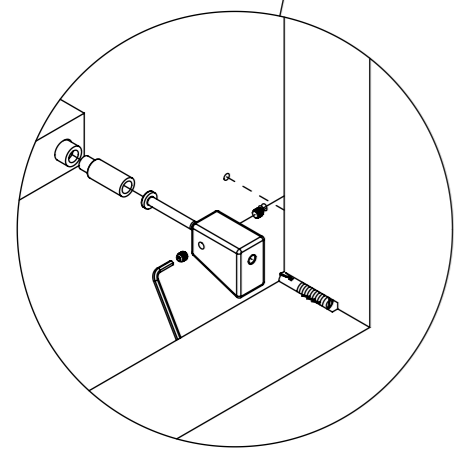

kremlin

ENCHANTING SPLENDOR

A radiator that displays the splendor of classical lines in its permanent beauty. With Kremlin, your house will be turned into a palace.

technical specs page 120

KREMLIN

The contents of this document are property of Termosan® and could not be copied, reproduced or disclosed to a third party without written consent of the proprietor.

www.carisa.com.tr

www.termosan.com
info@termosan.com

carisa
design radiator

Product Code	Width	Height	Depth	Connection Centers	Tube Quantity	Assembly Axis		Weight	Water Capacity
	W	H	D	C		S	L	kg.	lt.
KRE019010000409	190	1000	52	190	4	960	150	5,4	1,4
KRE019015000409	190	1500	52	190	4	1460	150	7,6	1,9
KRE019018000409	190	1800	52	190	4	1760	150	8,9	2,2
KRE019020000409	190	2000	52	190	4	1960	150	9,8	2,4
KRE029010000609	290	1000	52	290	6	960	250	8,1	2,1
KRE029015000609	290	1500	52	290	6	1460	250	11,3	2,9
KRE029018000609	290	1800	52	290	6	1760	250	13,3	3,3
KRE029020000609	290	2000	52	290	6	1960	250	14,4	3,6
KRE039010000809	390	1000	52	390	8	960	350	10,1	2,8
KRE039015000809	390	1500	52	390	8	1460	350	15,1	3,8
KRE039018000809	390	1800	52	390	8	1760	350	17,7	4,5
KRE039020000809	390	2000	52	390	8	1960	350	19,4	4,9