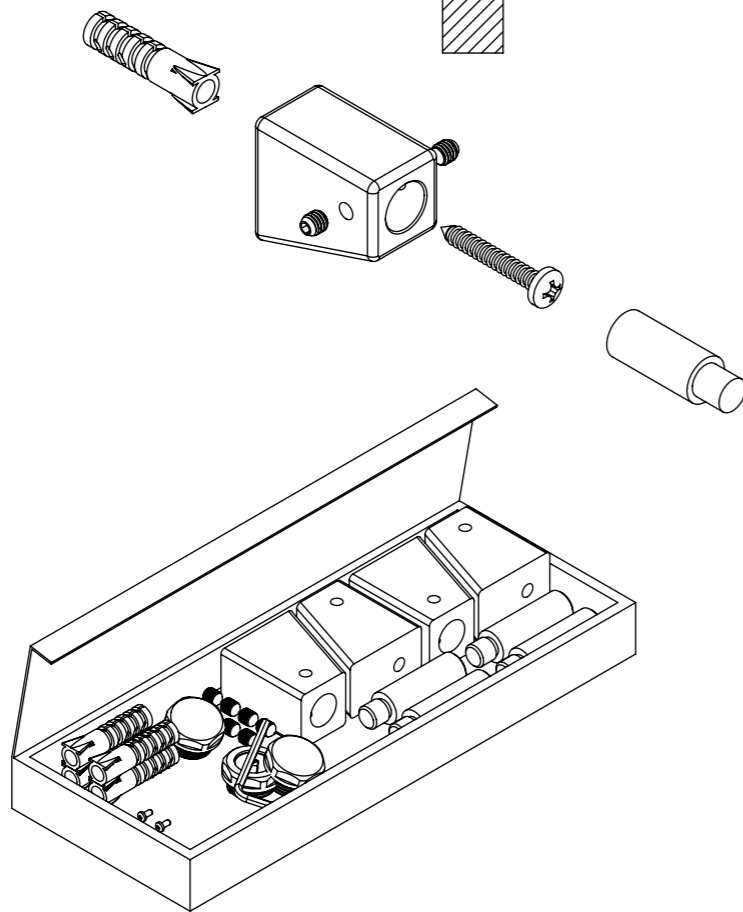

kremlin

ENCHANTING SPLENDOR

A radiator that displays the splendor of classical lines in its permanent beauty. With Kremlin, your house will be turned into a palace.

technical specs page 120

KREMLIN

The contents of this document are property of Termosan® and could not be copied, reproduced or disclosed to a third party without written consent of the proprietor.

www.carisa.com.tr

www.termosan.com
info@termosan.com

carisa
design radiator

Product Code	Width	Height	Depth	Connection Centers	Tube Quantity	Assembly Axis		Weight	Water Capacity
	W	H	D	C		S	L	kg.	lt.
KRE019010000409	190	1000	52	190	4	960	150	5,4	1,4
KRE019015000409	190	1500	52	190	4	1460	150	7,6	1,9
KRE019018000409	190	1800	52	190	4	1760	150	8,9	2,2
KRE019020000409	190	2000	52	190	4	1960	150	9,8	2,4
KRE029010000609	290	1000	52	290	6	960	250	8,1	2,1
KRE029015000609	290	1500	52	290	6	1460	250	11,3	2,9
KRE029018000609	290	1800	52	290	6	1760	250	13,3	3,3
KRE029020000609	290	2000	52	290	6	1960	250	14,4	3,6
KRE039010000809	390	1000	52	390	8	960	350	10,1	2,8
KRE039015000809	390	1500	52	390	8	1460	350	15,1	3,8
KRE039018000809	390	1800	52	390	8	1760	350	17,7	4,5
KRE039020000809	390	2000	52	390	8	1960	350	19,4	4,9