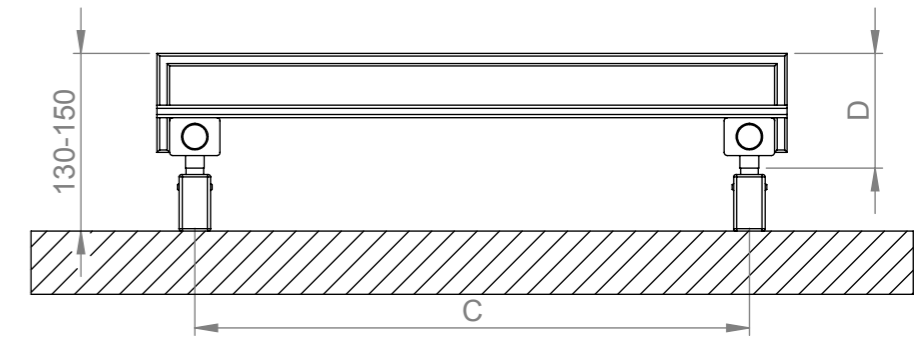

Product Code	Width	Height	Depth	Connection Centers	Tube Quantity	Assembly Axis		Weight	Water Capacity	THERMAL POWER		
	W	H	D	C		S	L	kg.	lt.	btu	k/cal	watt
MIY05000340609	500	340	94	440	6	230	440	6,7	1,6	1075	271	315
MIY10000340609	1000	340	94	940	6	230	940	11,7	2,6	1924	485	564

www.carisa.com.tr

www.termosan.com
info@termosan.com

Product Code	Width	Height	Depth	Connection Centers	Tube Quantity	Assembly Axis		Weight	Water Capacity
	W	H	D	C		S	L	kg.	lt.
MIY05000390609	500	390	94	440	6	270	440	6,7	1,6