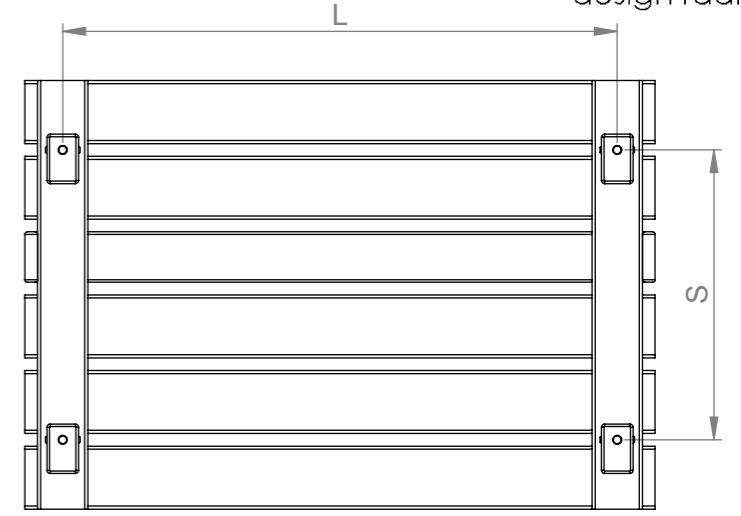

Product Code	Width	Height	Depth	Connection Centers	Tube Quantity	Assembly Axis		Weight	Water Capacity	THERMAL POWER		
	W	H	D	C		S	L	kg.	lt.	btu	k/cal	watt
MIY05000340609	500	340	94	440	6	230	440	6,7	1,6	1075	271	315
MIY10000340609	1000	340	94	940	6	230	940	11,7	2,6	1924	485	564

www.carisa.com.tr

www.termosan.com
info@termosan.com

Product Code	Width	Height	Depth	Connection Centers	Tube Quantity	Assembly Axis		Weight	Water Capacity
	W	H	D	C		S	L	kg.	lt.
MIY05000390609	500	390	94	440	6	270	440	6,7	1,6