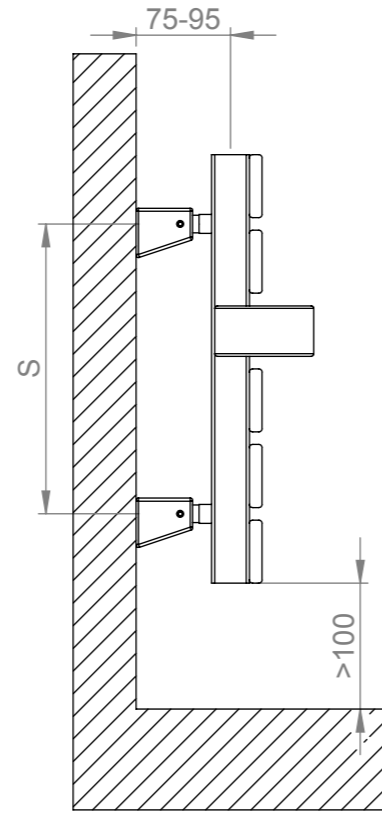

Product Code	Width	Height	Depth	Connection Centers	Tube Quantity	Assembly Axis		Weight	Water Capacity	THERMAL POWER		
	W	H	D	C		S	L	kg.	lt.	btu	k/cal	watt
MIY05000340609	500	340	94	440	6	230	440	6,7	1,6	1075	271	315
MIY10000340609	1000	340	94	940	6	230	940	11,7	2,6	1924	485	564

www.carisa.com.tr

www.termosan.com
info@termosan.com

Product Code	Width	Height	Depth	Connection Centers	Tube Quantity	Assembly Axis		Weight	Water Capacity
	W	H	D	C		S	L	kg.	lt.
MIY05000390609	500	390	94	440	6	270	440	6,7	1,6