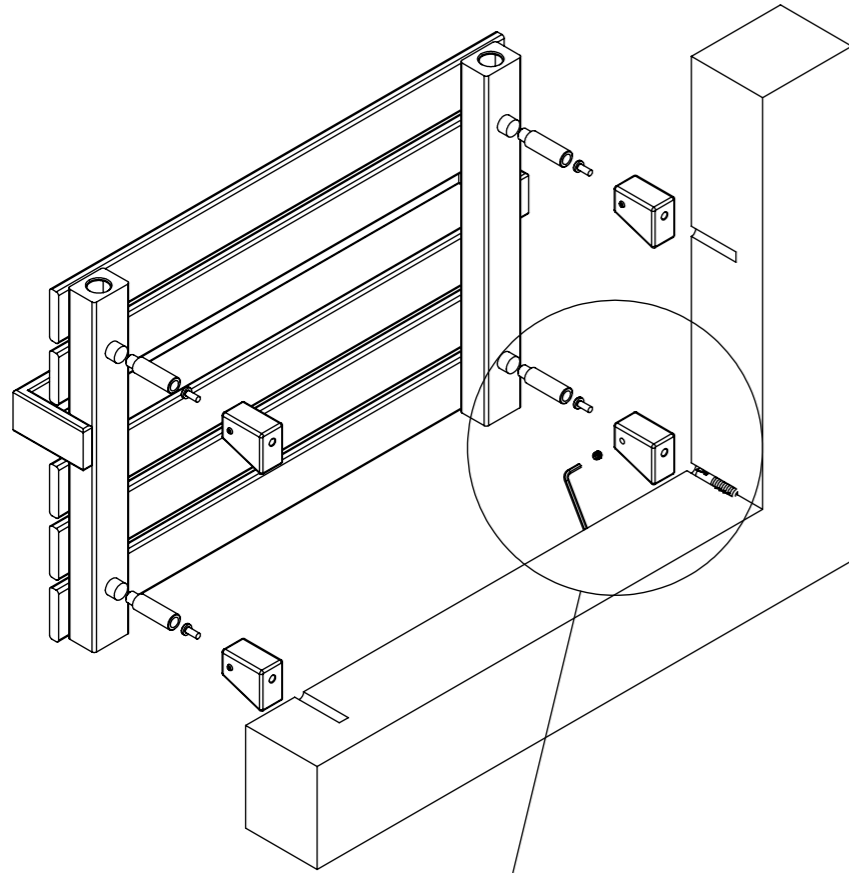

Product Code	Width	Height	Depth	Connection Centers	Tube Quantity	Assembly Axis		Weight	Water Capacity	THERMAL POWER		
	W	H	D	C		S	L	kg.	lt.	btu	k/cal	watt
MIY05000340609	500	340	94	440	6	230	440	6,7	1,6	1075	271	315
MIY10000340609	1000	340	94	940	6	230	940	11,7	2,6	1924	485	564

www.carisa.com.tr

www.termosan.com
info@termosan.com

Product Code	Width	Height	Depth	Connection Centers	Tube Quantity	Assembly Axis		Weight	Water Capacity
	W	H	D	C		S	L	kg.	lt.
MIY05000390609	500	390	94	440	6	270	440	6,7	1,6