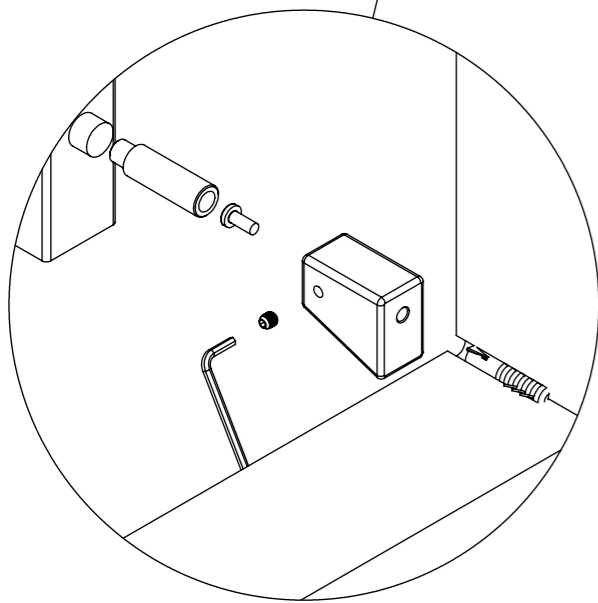

Product Code	Width	Height	Depth	Connection Centers	Tube Quantity	Assembly Axis		Weight	Water Capacity	THERMAL POWER		
	W	H	D	C		S	L	kg.	lt.	btu	k/cal	watt
MIY05000340609	500	340	94	440	6	230	440	6,7	1,6	1075	271	315
MIY10000340609	1000	340	94	940	6	230	940	11,7	2,6	1924	485	564

www.carisa.com.tr

www.termosan.com
info@termosan.com

Product Code	Width	Height	Depth	Connection Centers	Tube Quantity	Assembly Axis		Weight	Water Capacity
	W	H	D	C		S	L	kg.	lt.
MIY05000390609	500	390	94	440	6	270	440	6,7	1,6