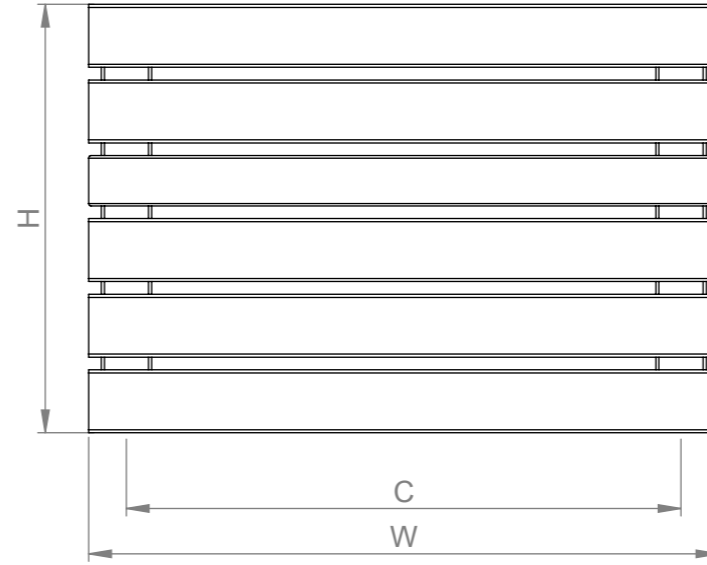

Product Code	Width	Height	Depth	Connection Centers	Tube Quantity	Assembly Axis		Weight	Water Capacity	THERMAL POWER		
	W	H	D	C		S	L	kg.	lt.	btu	k/cal	watt
MIY05000340609	500	340	94	440	6	230	440	6,7	1,6	1075	271	315
MIY10000340609	1000	340	94	940	6	230	940	11,7	2,6	1924	485	564

www.carisa.com.tr

www.termosan.com
info@termosan.com

Product Code	Width	Height	Depth	Connection Centers	Tube Quantity	Assembly Axis		Weight	Water Capacity
	W	H	D	C		S	L	kg.	lt.
MIY05000390609	500	390	94	440	6	270	440	6,7	1,6