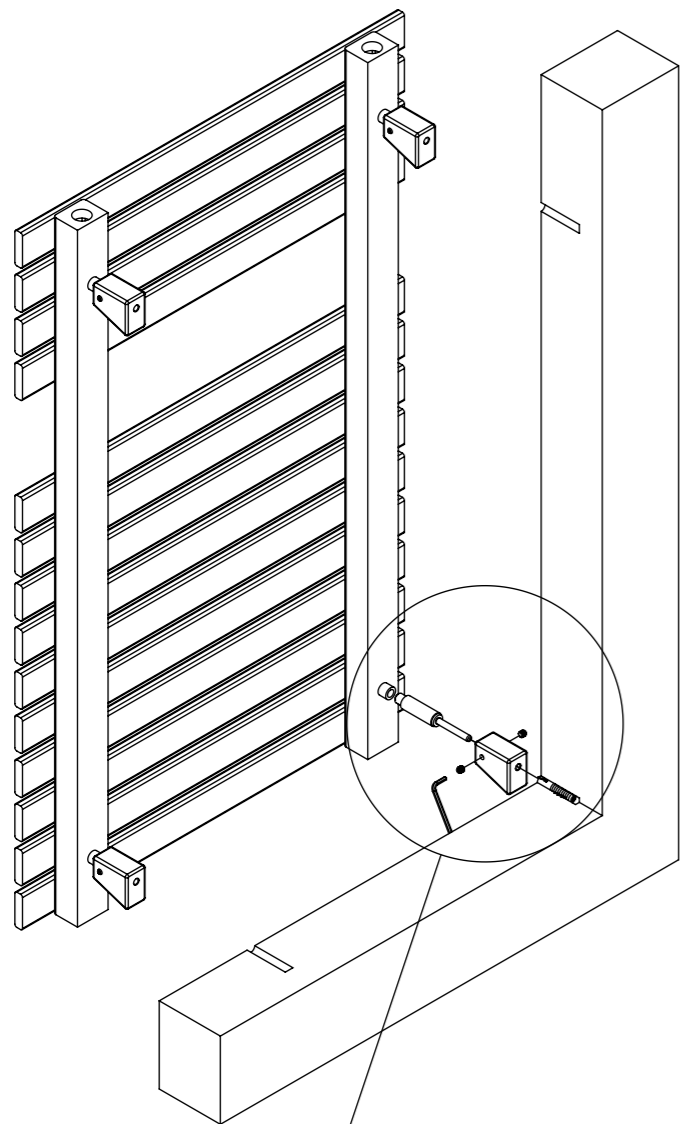

max. working pressure: 10 bar
 max. working temperature: 95°C
 all dimensions are in mm.
 connections 1/2"

Product Code	Width	Height	Depth	Connection Centers	Tube Quantity	Assembly Axis		Weight	Water Capacity	THERMAL POWER		
	W	H	D	C		S	L	kg.	lt.	btu	k/cal	watt
SAH050007901409	500	790	52	380	14	650	380	10,7	3,3	2276	574	667
SAH050011902009	500	1190	52	380	20	1050	380	16,2	4,9	3294	830	965
SAH060007901409	600	790	52	480	14	650	480	12,4	3,7	2621	660	768
SAH060011902009	600	1190	52	480	20	1050	480	18,4	5,4	3788	955	1110

www.carisa.com.tr

www.termosan.com
info@termosan.com

Side View

Bottom View

Top View

Product Code	Width	Height	Depth	Connection Centers	Tube Quantity	Assembly Axis		Weight	Water Capacity
	W	H	D	C		S	L	kg.	lt.
SAH050007901409	500	790	52	380	14	650	380	10,7	3,3
SAH050011902009	500	1190	52	380	20	1050	380	16,2	4,9
SAH060007901409	600	790	52	480	14	650	480	12,4	3,7
SAH060011902009	600	1190	52	480	20	1050	480	18,4	5,4