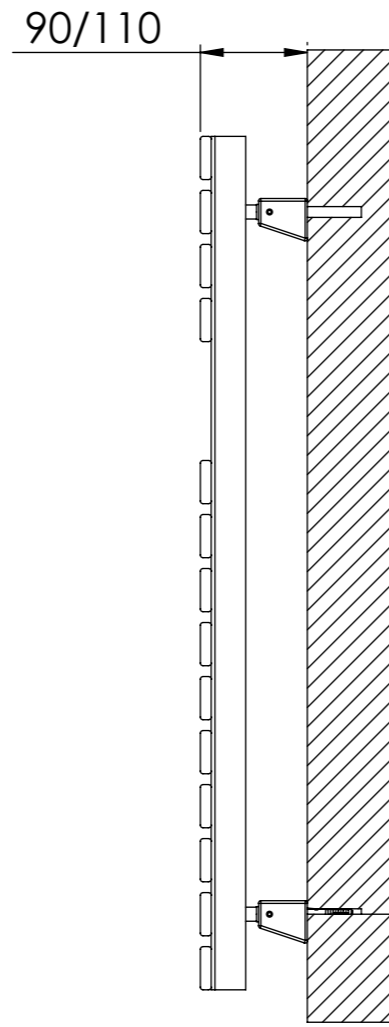

max. working pressure: 10 bar
 max. working temperature: 95°C
 all dimensions are in mm.
 connections 1/2"

Product Code	Width	Height	Depth	Connection Centers	Tube Quantity	Assembly Axis		Weight	Water Capacity	THERMAL POWER		
	W	H	D	C		S	L	kg.	lt.	btu	k/cal	watt
SAH050007901409	500	790	52	380	14	650	380	10,7	3,3	2276	574	667
SAH050011902009	500	1190	52	380	20	1050	380	16,2	4,9	3294	830	965
SAH060007901409	600	790	52	480	14	650	480	12,4	3,7	2621	660	768
SAH060011902009	600	1190	52	480	20	1050	480	18,4	5,4	3788	955	1110

Vermogen (Watt) berekend op 75/65/20 graden Delta T50
 Bij 90/70/20 graden vermenigvuldig het vermogen met 1.26

SAHARA

carisa[®]
design radiator

The contents of this document are property of Termosan[®] and should not be copied, reproduced or disclosed to a third party without written consent of the proprietor.

www.carisa.com.tr

www.termosan.com
info@termosan.com

Side View

Bottom View

Top View

Product Code	Width	Height	Depth	Connection Centers	Tube Quantity	Assembly Axis		Weight	Water Capacity
	W	H	D	C		S	L	kg.	lt.
SAH050007901409	500	790	52	380	14	650	380	10,7	3,3
SAH050011902009	500	1190	52	380	20	1050	380	16,2	4,9
SAH060007901409	600	790	52	480	14	650	480	12,4	3,7
SAH060011902009	600	1190	52	480	20	1050	480	18,4	5,4