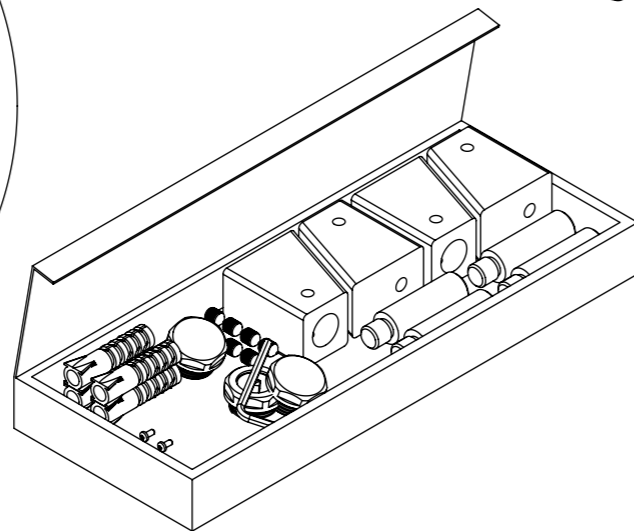

max. working pressure: 10 bar
 max. working temperature: 95°C
 all dimensions are in mm.
 connections 1/2"

Product Code	Width	Height	Depth	Connection Centers	Tube Quantity	Assembly Axis		Weight	Water Capacity	THERMAL POWER		
	W	H	D	C		S	L	kg.	lt.	btu	k/cal	watt
SAH050007901409	500	790	52	380	14	650	380	10,7	3,3	2276	574	667
SAH050011902009	500	1190	52	380	20	1050	380	16,2	4,9	3294	830	965
SAH060007901409	600	790	52	480	14	650	480	12,4	3,7	2621	660	768
SAH060011902009	600	1190	52	480	20	1050	480	18,4	5,4	3788	955	1110

www.carisa.com.tr

www.termosan.com
info@termosan.com

Side View

Bottom View

Top View

Product Code	Width	Height	Depth	Connection Centers	Tube Quantity	Assembly Axis		Weight	Water Capacity
	W	H	D	C		S	L	kg.	lt.
SAH050007901409	500	790	52	380	14	650	380	10,7	3,3
SAH050011902009	500	1190	52	380	20	1050	380	16,2	4,9
SAH060007901409	600	790	52	480	14	650	480	12,4	3,7
SAH060011902009	600	1190	52	480	20	1050	480	18,4	5,4