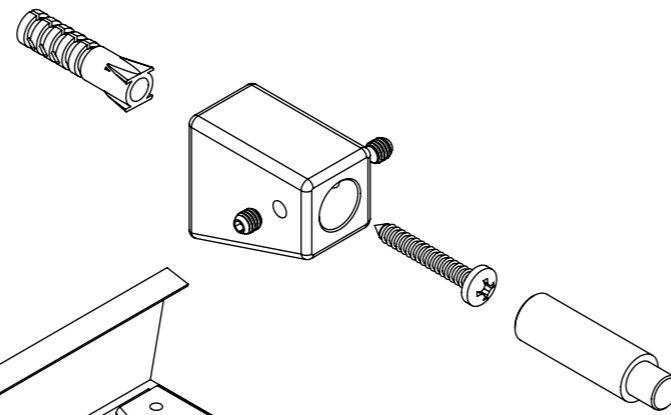

www.carisa.com.tr

www.termosan.com
info@termosan.com

Side View

Bottom View

Top View

Product Code	Width	Height	Depth	Connection Centers	Tube Quantity	Assembly Axis		Weight	Water Capacity
	W	H	D	C		S	L	kg.	lt.
SAH050007901409	500	790	52	380	14	650	380	10,7	3,3
SAH050011902009	500	1190	52	380	20	1050	380	16,2	4,9
SAH060007901409	600	790	52	480	14	650	480	12,4	3,7
SAH060011902009	600	1190	52	480	20	1050	480	18,4	5,4