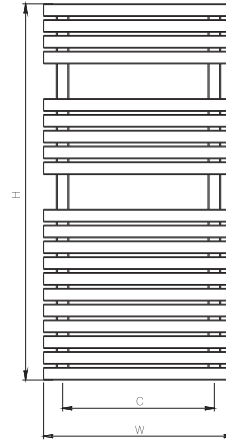

material	finish	electric version	wall installation	warranty
stainless steel	satin polished	600 W 900 W 1200 W	vertical	10 years

max. working pressure: 10 bar
max. working temperature: 95°C
all dimensions are in mm.
connections 1/2"

Product Code	Width	Height	Depth	Connection Centers	Tube Quantity	Assembly Axis		Weight	Water Capacity	THERMAL POWER		
	W	H	D	C		S	L	kg.	lt.	btu	k/cal	watt
SAH050007901409	500	790	52	380	14	650	380	10,7	3,3	2276	574	667
SAH050011902009	500	1190	52	380	20	1050	380	16,2	4,9	3294	830	965
SAH060007901409	600	790	52	480	14	650	480	12,4	3,7	2621	660	768
SAH060011902009	600	1190	52	480	20	1050	480	18,4	5,4	3788	955	1110

Vermogen (Watt) berekend op 75/65/20 graden Delta T50
Bij 90/70/20 graden vermenigvuldig het vermogen met 1.26