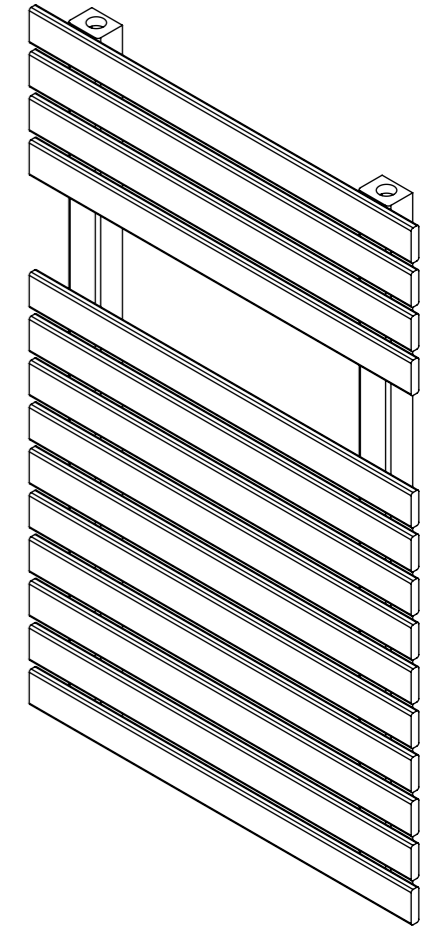

max. working pressure: 10 bar
 max. working temperature: 95°C
 all dimensions are in mm.
 connections 1/2"

Product Code	Width	Height	Depth	Connection Centers	Tube Quantity	Assembly Axis		Weight	Water Capacity	THERMAL POWER		
	W	H	D	C		S	L	kg.	lt.	btu	k/cal	watt
SAH050007901409	500	790	52	380	14	650	380	10,7	3,3	2276	574	667
SAH050011902009	500	1190	52	380	20	1050	380	16,2	4,9	3294	830	965
SAH060007901409	600	790	52	480	14	650	480	12,4	3,7	2621	660	768
SAH060011902009	600	1190	52	480	20	1050	480	18,4	5,4	3788	955	1110

www.carisa.com.tr

www.termosan.com
info@termosan.com

Side View

Bottom View

Top View

Product Code	Width	Height	Depth	Connection Centers	Tube Quantity	Assembly Axis		Weight	Water Capacity
	W	H	D	C		S	L	kg.	lt.
SAH050007901409	500	790	52	380	14	650	380	10,7	3,3
SAH050011902009	500	1190	52	380	20	1050	380	16,2	4,9
SAH060007901409	600	790	52	480	14	650	480	12,4	3,7
SAH060011902009	600	1190	52	480	20	1050	480	18,4	5,4