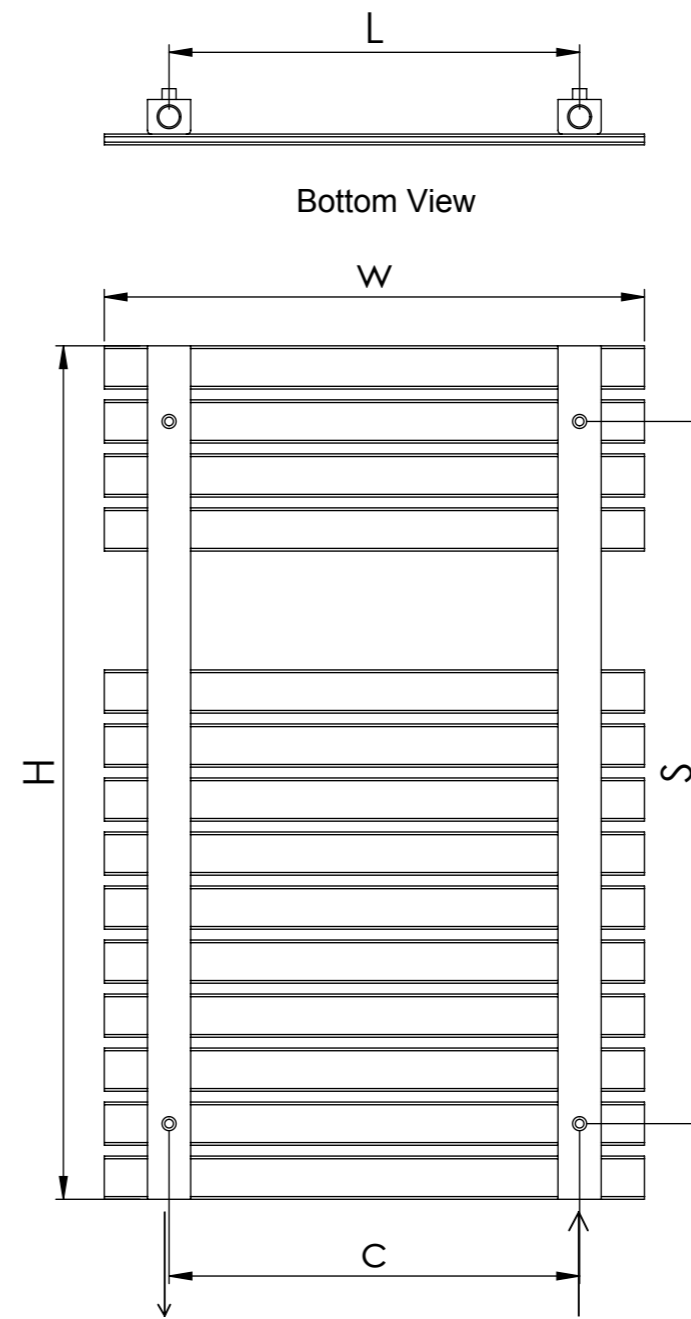

max. working pressure: 10 bar
 max. working temperature: 95°C
 all dimensions are in mm.
 connections 1/2"

Product Code	Width	Height	Depth	Connection Centers	Tube Quantity	Assembly Axis		Weight	Water Capacity	THERMAL POWER		
	W	H	D	C		S	L	kg.	lt.	btu	k/cal	watt
SAH050007901409	500	790	52	380	14	650	380	10,7	3,3	2276	574	667
SAH050011902009	500	1190	52	380	20	1050	380	16,2	4,9	3294	830	965
SAH060007901409	600	790	52	480	14	650	480	12,4	3,7	2621	660	768
SAH060011902009	600	1190	52	480	20	1050	480	18,4	5,4	3788	955	1110

www.carisa.com.tr

www.termosan.com
info@termosan.com

Side View

Bottom View

Top View

Product Code	Width	Height	Depth	Connection Centers	Tube Quantity	Assembly Axis		Weight	Water Capacity
	W	H	D	C		S	L	kg.	lt.
SAH050007901409	500	790	52	380	14	650	380	10,7	3,3
SAH050011902009	500	1190	52	380	20	1050	380	16,2	4,9
SAH060007901409	600	790	52	480	14	650	480	12,4	3,7
SAH060011902009	600	1190	52	480	20	1050	480	18,4	5,4