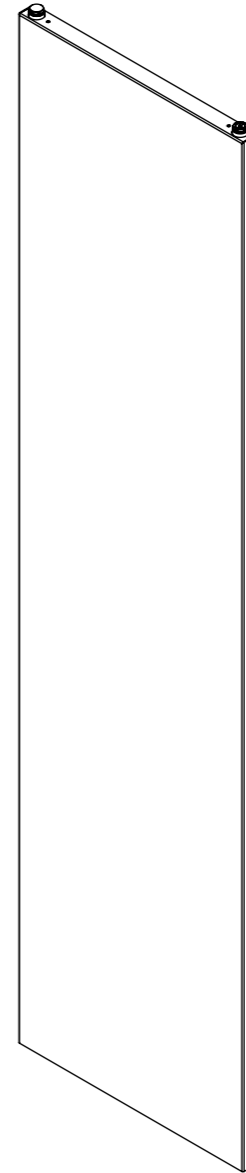

max. working pressure: 10 bar
 max. working temperature: 95°C
 all dimensions are in mm.
 connections 1/2"

Product Code	Width	Height	Depth	Connection Centers	Tube Quantity	Assembly Axis		Weight	Water Capacity	THERMAL POWER		
	W	H	D	C		S	L	kg.	lt.	btu	k/cal	watt
TRJ040018000009	400	1800	35	360	-	1470	200	24,4	8,2	2879	725	843
TRJ040020000009	400	2000	35	360	-	1645	200	27,2	9,2	3227	813	945
TRJ050018000009	500	1800	35	460	-	1470	300	29,1	9,8	3508	884	1028
TRJ050020000009	500	2000	35	460	-	1645	300	32,4	10,9	3934	991	1153

www.carisa.com.tr

www.termosan.com
info@termosan.com

x4 Pcs.

Product Code	Width	Height	Depth	Connection Centers	Tube Quantity	Assembly Axis		Weight kg.	Water Capacity lt.
	W	H	D	C		S	L		
TRJ040018000009	400	1800	35	360	-	1470	200	24,4	8,2
TRJ040020000009	400	2000	35	360	-	1645	200	27,2	9,2
TRJ050018000009	500	1800	35	460	-	1470	200	29,1	9,8
TRJ050020000009	500	2000	35	460	-	1645	200	32,4	10,9