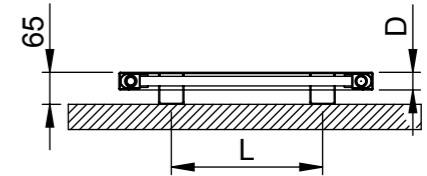

max. working pressure: 10 bar
 max. working temperature: 95°C
 all dimensions are in mm.
 connections 1/2"

Product Code	Width	Height	Depth	Connection Centers	Tube Quantity	Assembly Axis		Weight	Water Capacity	THERMAL POWER		
	W	H	D	C		S	L	kg.	lt.	btu	k/cal	watt
TRJ040018000009	400	1800	35	360	-	1470	200	24,4	8,2	2879	725	843
TRJ040020000009	400	2000	35	360	-	1645	200	27,2	9,2	3227	813	945
TRJ050018000009	500	1800	35	460	-	1470	300	29,1	9,8	3508	884	1028
TRJ050020000009	500	2000	35	460	-	1645	300	32,4	10,9	3934	991	1153

www.carisa.com.tr

www.termosan.com
info@termosan.com

x4 Pcs.

Product Code	Width	Height	Depth	Connection Centers	Tube Quantity	Assembly Axis		Weight kg.	Water Capacity lt.
	W	H	D	C		S	L		
TRJ040018000009	400	1800	35	360	-	1470	200	24,4	8,2
TRJ040020000009	400	2000	35	360	-	1645	200	27,2	9,2
TRJ050018000009	500	1800	35	460	-	1470	200	29,1	9,8
TRJ050020000009	500	2000	35	460	-	1645	200	32,4	10,9