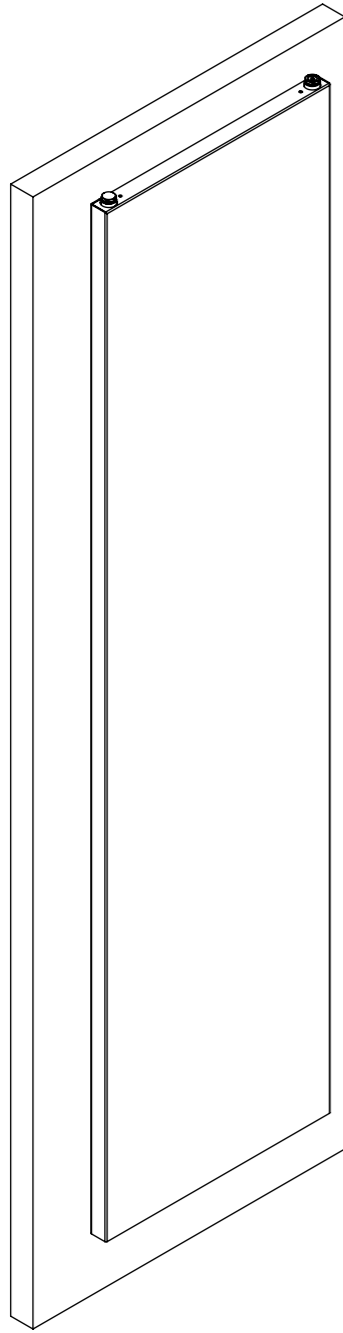

max. working pressure: 10 bar
 max. working temperature: 95°C
 all dimensions are in mm.
 connections 1/2"

Product Code	Width	Height	Depth	Connection Centers	Tube Quantity	Assembly Axis		Weight	Water Capacity	THERMAL POWER		
	W	H	D	C		S	L	kg.	lt.	btu	k/cal	watt
TRJ040018000009	400	1800	35	360	-	1470	200	24,4	8,2	2879	725	843
TRJ040020000009	400	2000	35	360	-	1645	200	27,2	9,2	3227	813	945
TRJ050018000009	500	1800	35	460	-	1470	300	29,1	9,8	3508	884	1028
TRJ050020000009	500	2000	35	460	-	1645	300	32,4	10,9	3934	991	1153

www.carisa.com.tr

www.termosan.com
info@termosan.com

x4 Pcs.

Product Code	Width	Height	Depth	Connection Centers	Tube Quantity	Assembly Axis		Weight kg.	Water Capacity lt.
	W	H	D	C		S	L		
TRJ040018000009	400	1800	35	360	-	1470	200	24,4	8,2
TRJ040020000009	400	2000	35	360	-	1645	200	27,2	9,2
TRJ050018000009	500	1800	35	460	-	1470	200	29,1	9,8
TRJ050020000009	500	2000	35	460	-	1645	200	32,4	10,9