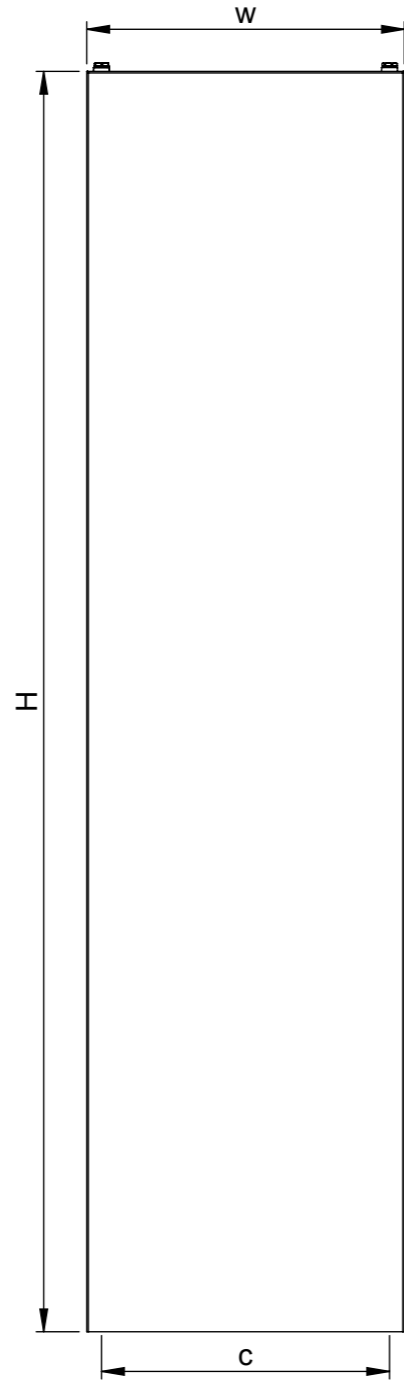

max. working pressure: 10 bar
 max. working temperature: 95°C
 all dimensions are in mm.
 connections 1/2"

Product Code	Width	Height	Depth	Connection Centers	Tube Quantity	Assembly Axis		Weight	Water Capacity	THERMAL POWER		
	W	H	D	C		S	L	kg.	lt.	btu	k/cal	watt
TRJ040018000009	400	1800	35	360	-	1470	200	24,4	8,2	2879	725	843
TRJ040020000009	400	2000	35	360	-	1645	200	27,2	9,2	3227	813	945
TRJ050018000009	500	1800	35	460	-	1470	300	29,1	9,8	3508	884	1028
TRJ050020000009	500	2000	35	460	-	1645	300	32,4	10,9	3934	991	1153

www.carisa.com.tr

www.termosan.com
info@termosan.com

x4 Pcs.

Product Code	Width	Height	Depth	Connection Centers	Tube Quantity	Assembly Axis		Weight kg.	Water Capacity lt.
	W	H	D	C		S	L		
TRJ040018000009	400	1800	35	360	-	1470	200	24,4	8,2
TRJ040020000009	400	2000	35	360	-	1645	200	27,2	9,2
TRJ050018000009	500	1800	35	460	-	1470	200	29,1	9,8
TRJ050020000009	500	2000	35	460	-	1645	200	32,4	10,9